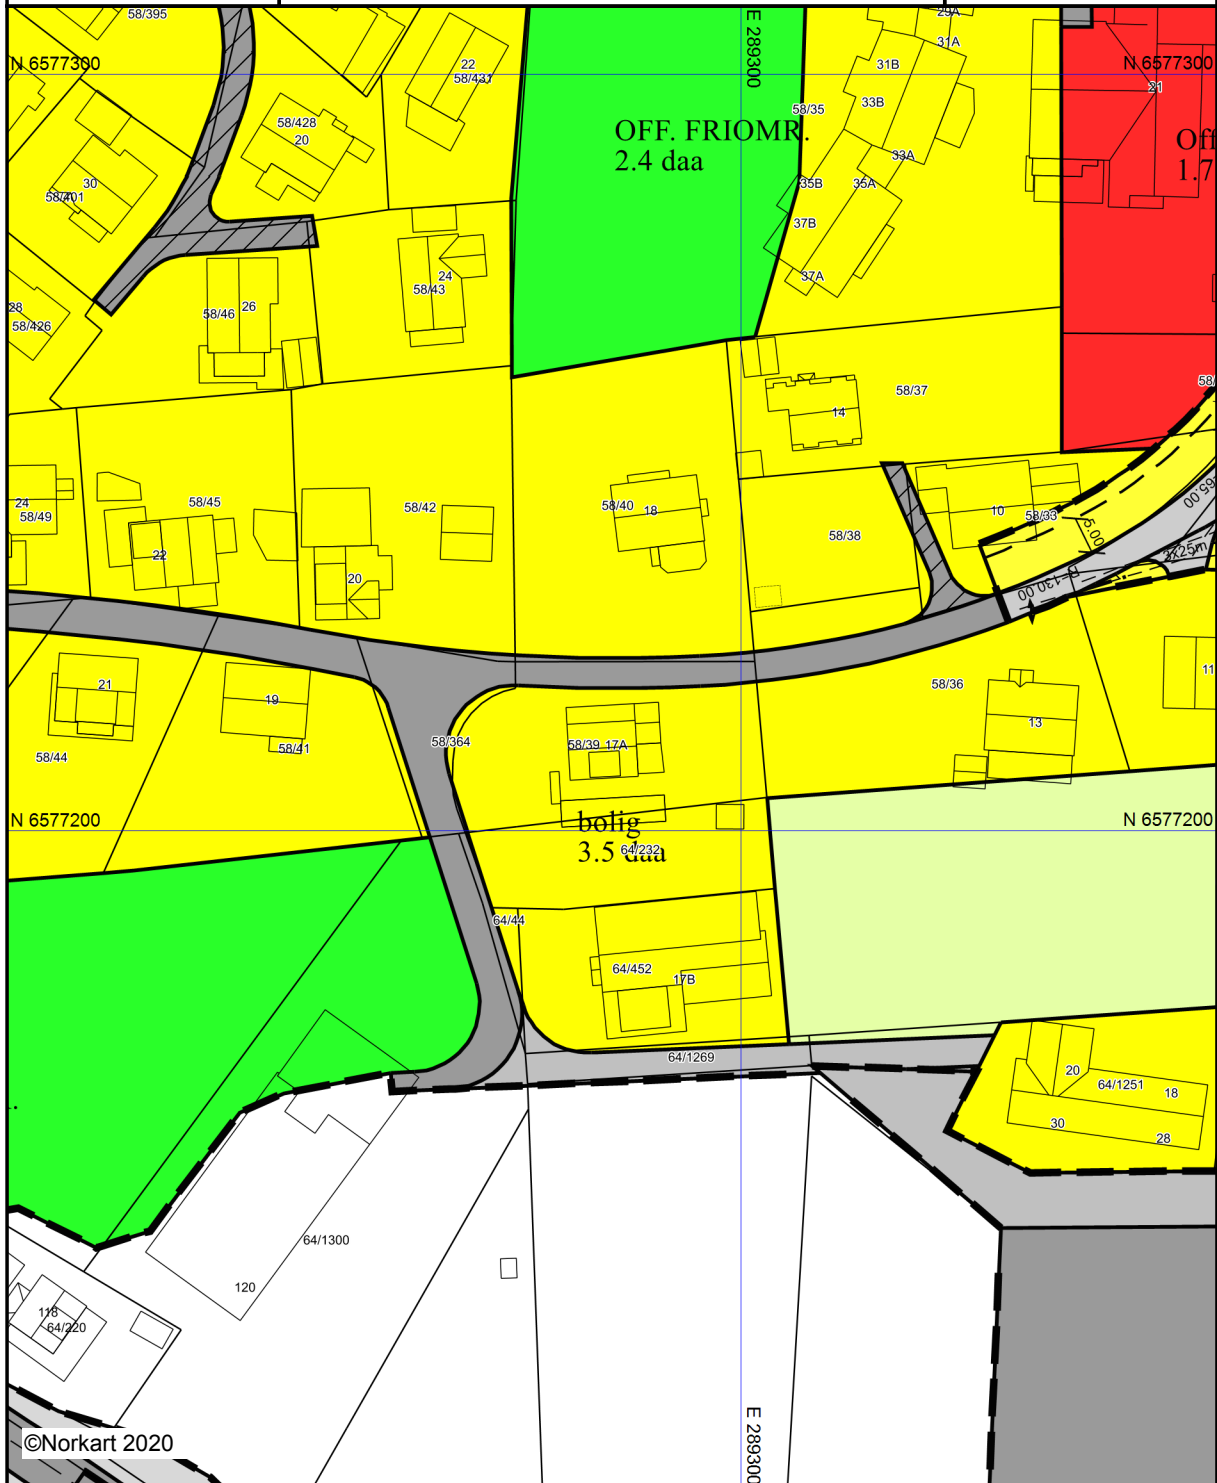

Karmøy kommune

Reguleringsplankart

Eiendom: 58/39
Adresse: Askehagen 17A
Dato: 03.03.2020
Målestokk: 1:1000

UTM-32

©Norkart 2020

Kartet er produsert fra kommunens beste digitale kartbaser for området og inneholder viktige opplysninger om eiendommen og området omkring. Presentasjonen av informasjon er i samsvar med nasjonal standard. Kartet kan inneholde feil, mangler eller avvik i forhold til kravene i oppgitt standard. Kartet kan ikke benyttes til andre formål enn det formålet det er utlevert til uten samtykke fra kommunen jf. lov om åndsverk.