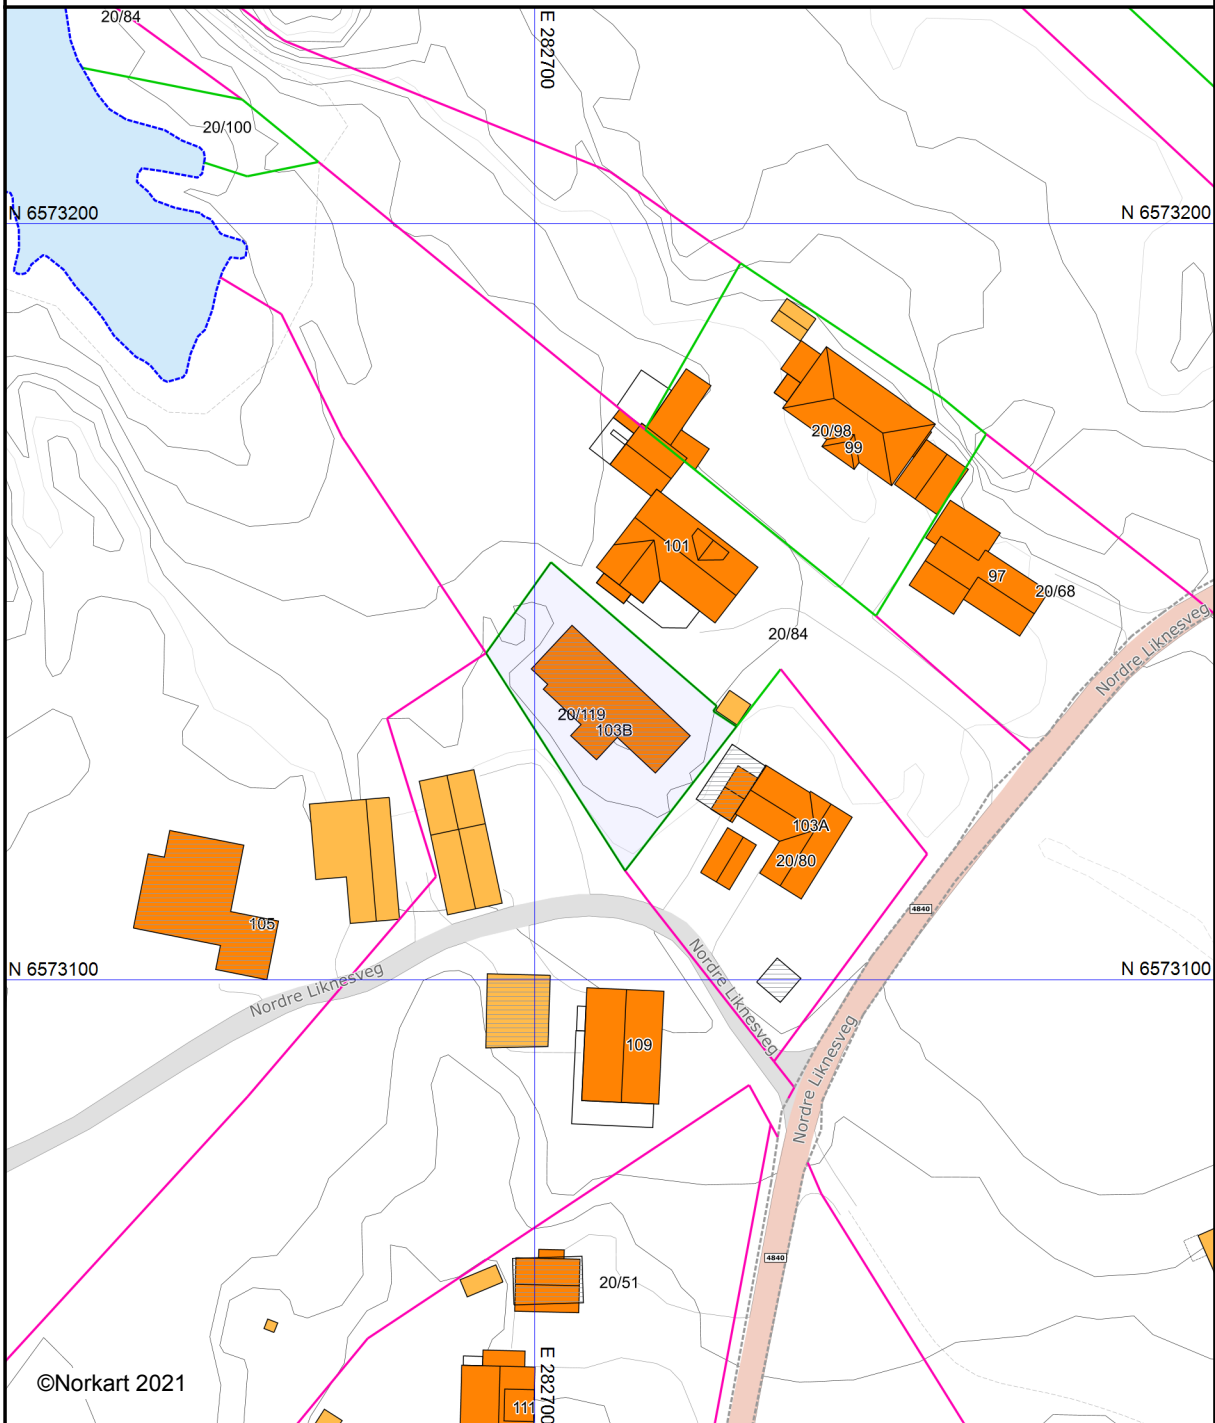

Karmøy kommune

Grunnkart

Eiendom: 20/119
Adresse: Nordre Liknesveg 103B
Dato: 05.07.2021
Målestokk: 1:1000

UTM-32

Eiendomsgr. nøyaktig ≤ 10 cm	Eiendomsgr. mindre nøyaktig $>200 \leq 500$ cm	Eiendomsgr. omtvistet	Hjelpelinje vannkant
Eiendomsgr. middels nøyaktig $>10 \leq 30$ cm	Eiendomsgr. lite nøyaktig ≥ 500 cm	Hjelpelinje veikant	Hjelpelinje fiktiv
Eiendomsgr. mindre nøyaktig $>30 \leq 200$ cm	Eiendomsgr. usikker nøyaktighet	Hjelpelinje punktbeste	

Det tas forbehold om at det kan forekomme feil, mangler eller avvik i kartet. Spesielt gjelder dette usikre eiendomsgrenser.