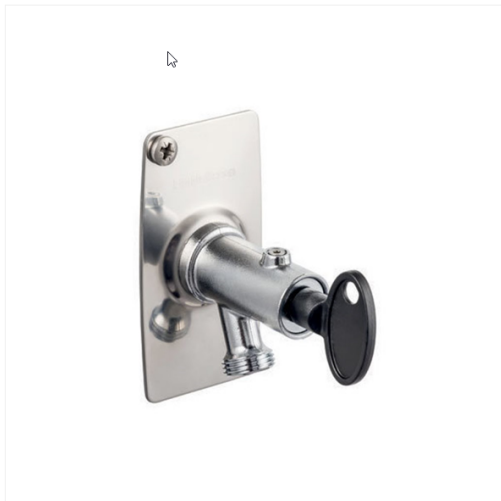

FM Mattsson utekran

NRF4303719 FM MATTSSON

DEL PÅ

Selvdrenende. Den tømmer seg hver gang man stenger kranen.

Skap til vannutkaster