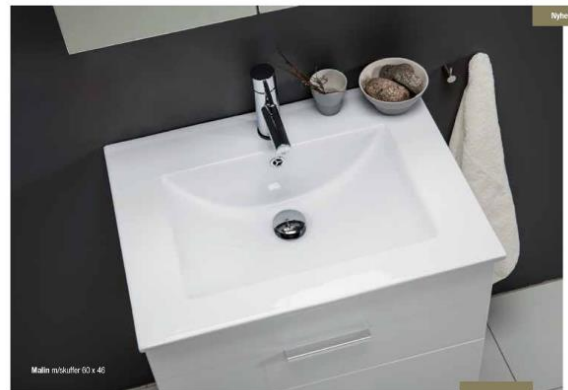

Malin serien leveres i flere størrelser. Se i teksten ovenfor i tilbudet.

Malin vasker 60 x 46

Serien består av

Malin møbelserie

Malin-serien kommer i mange bredder og dybder, og finnes både med skapdører og skuffer. Justerbare hylleplater i skrogene og midtstille håndtak for god symmetri. Skuffene er i metall, og gir verdifull lagringsplass. Servanten er i tynt porselen, og har godt med avstillingsplass.

Nyhett! Hele Malin-serien fås nå også i fargen Eik.