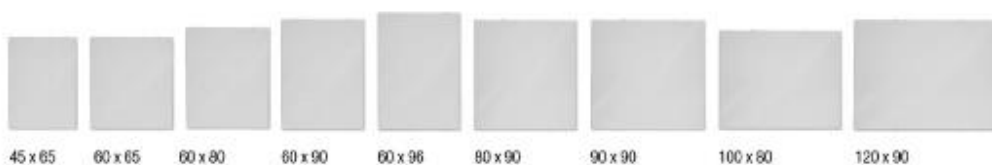

Milano speil

Milano speil, rektangulært m/speilklips	Mål (B x D x H cm)	NRF nr.	Pris
Milano speil, polert kant	45 x 65	7011538	
Milano speil, polert kant	60 x 65	7011541	
Milano speil, polert kant	60 x 80	7011542	
Milano speil, polert kant	60 x 90	7011543	
Milano speil, polert kant	60 x 96	7011544	
Milano speil, polert kant	80 x 90	7011545	
Milano speil, polert kant	90 x 90	7011546	
Milano speil, polert kant	100 x 80	7011539	
Milano speil, polert kant	120 x 90	7011547