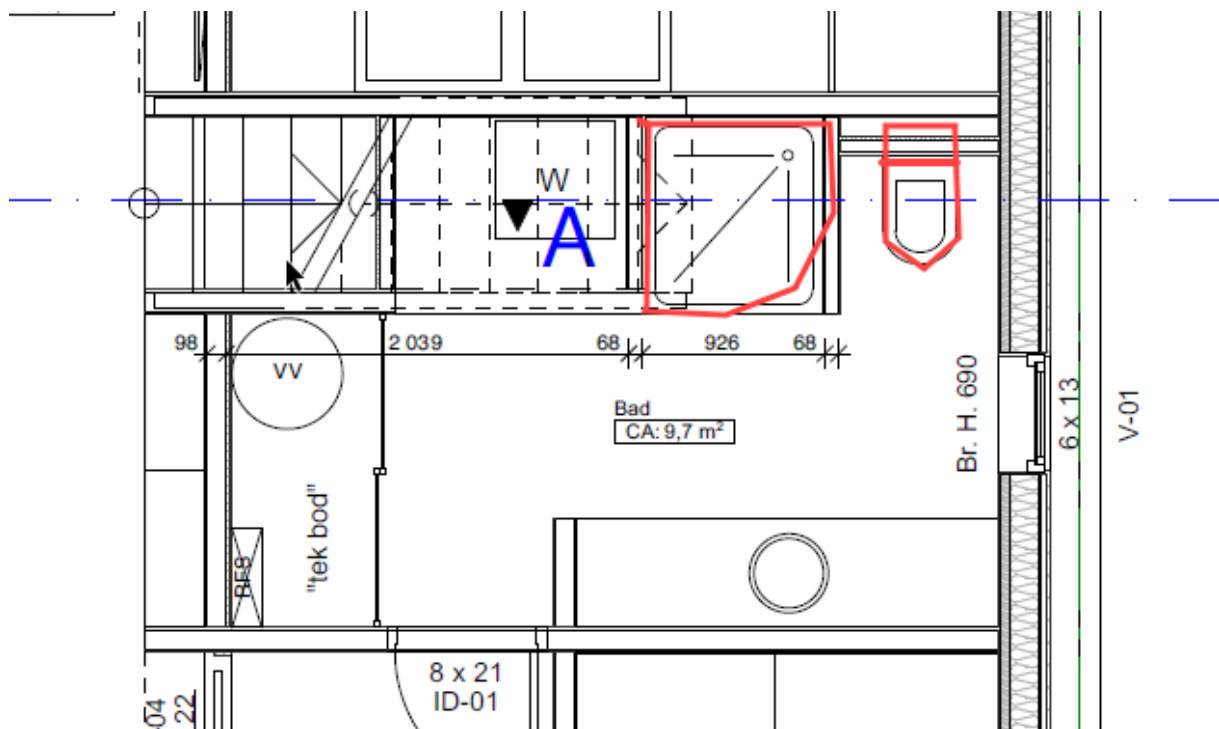

Varer som er med i anbudet

Alterna Primeo cm buet

90 x 90

Høyde 200 cm.

Enhet	STK
Minste kjøpsenhet	1
Produsent	Alterna
Serie	Primeo

Oramix trykkstyrt dusjbatteri

NRF4200518 ORAS ARMATUR

DEL PÅ [f](#) [t](#) [p](#) [in](#)