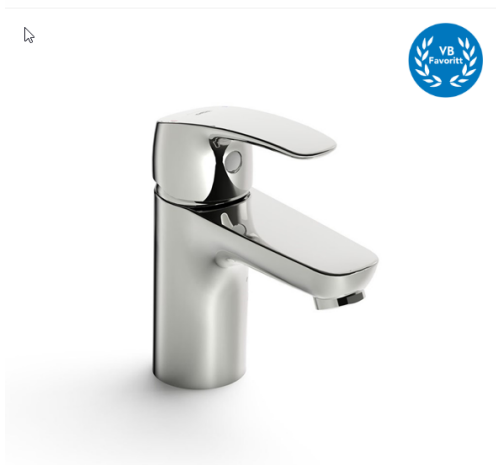

Termostatbatteri med jevn temperatur uansett om noen tapper vann et annet sted i huset.

Trykkstyrt dusjbatteri. Temperaturrettet er utstyrt med sperreknapp for å hindre skålding. Design by Harri Koskinen.

Safira kjøkkenbatteri

NRF4200412 ORAS ARMATUR

DEL PÅ [f](#) [t](#) [p](#) [in](#)

En robust klassiker med svingbar tut. Avstengning for oppvaskmaskin.

Safira servantbatteri

NRF4200172 ORAS ARMATUR

DEL PÅ [f](#) [t](#) [p](#) [in](#)

Oras Safira har vært et populært servantbatteri i mange år. Det er innebygd alternative begrensninger for vanntemperatur og maksimal vannmengde. Fleksible slanger.

Porsgrund Glow 60 gulvtoalett med skjult s-lås

Malin vasker 60 x 46

Serien består av

Malin møbelserie

Malin-serien kommer i mange bredder og dybder, og finnes både med skapdører og skuffer. Justerbare hylleplater i skrogene og midtstille håndtak for god symmetri. Skuffene er i metall, og gir verdifull lagringsplass. Servanten er i tynt porselen, og har godt med avstillingsplass.