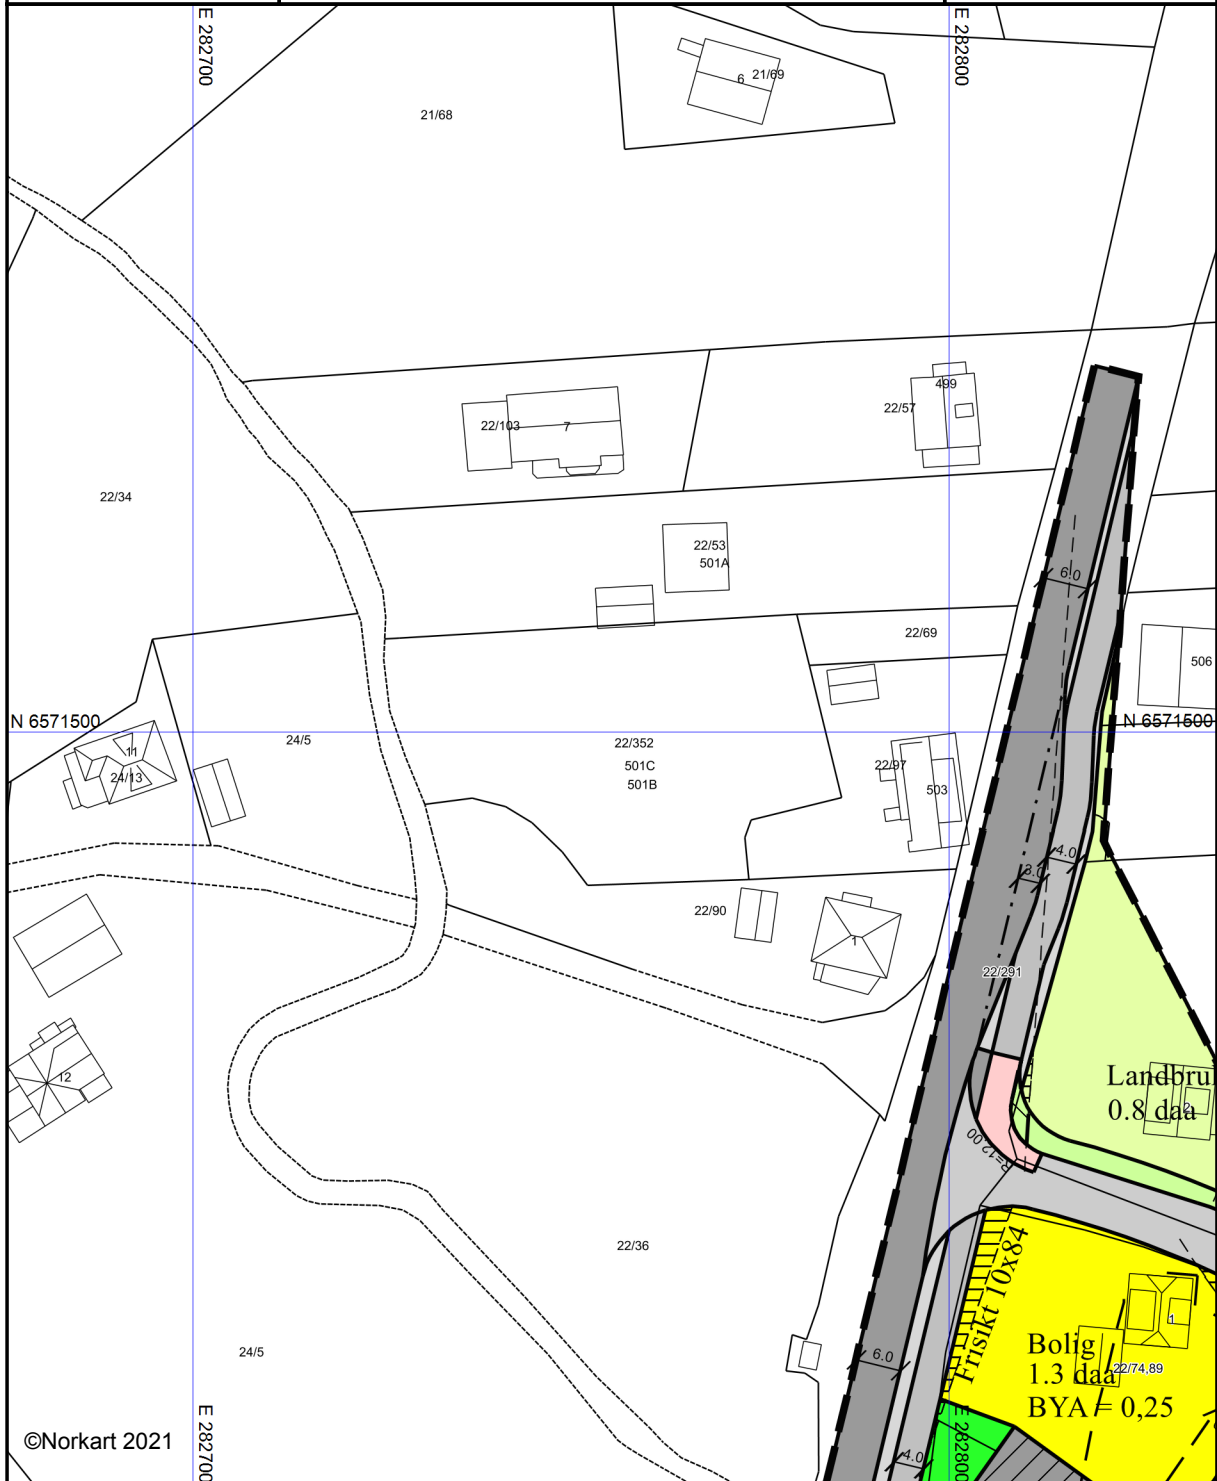

Karmøy kommune

Reguleringsplankart

Eiendom: 22/352
Adresse: Vestre Karmøyveg 501B
Dato: 28.01.2021
Målestokk: 1:1000

UTM-32

©Norkart 2021

Kartet er produsert fra kommunens beste digitale kartbaser for området og inneholder viktige opplysninger om eiendommen og området omkring. Presentasjonen av informasjon er i samsvar med nasjonal standard. Kartet kan inneholde feil, mangler eller avvik i forhold til kravene i oppgitt standard. Kartet kan ikke benyttes til andre formål enn det formålet det er utlevert til uten samtykke fra kommunen jf. lov om åndsverk.