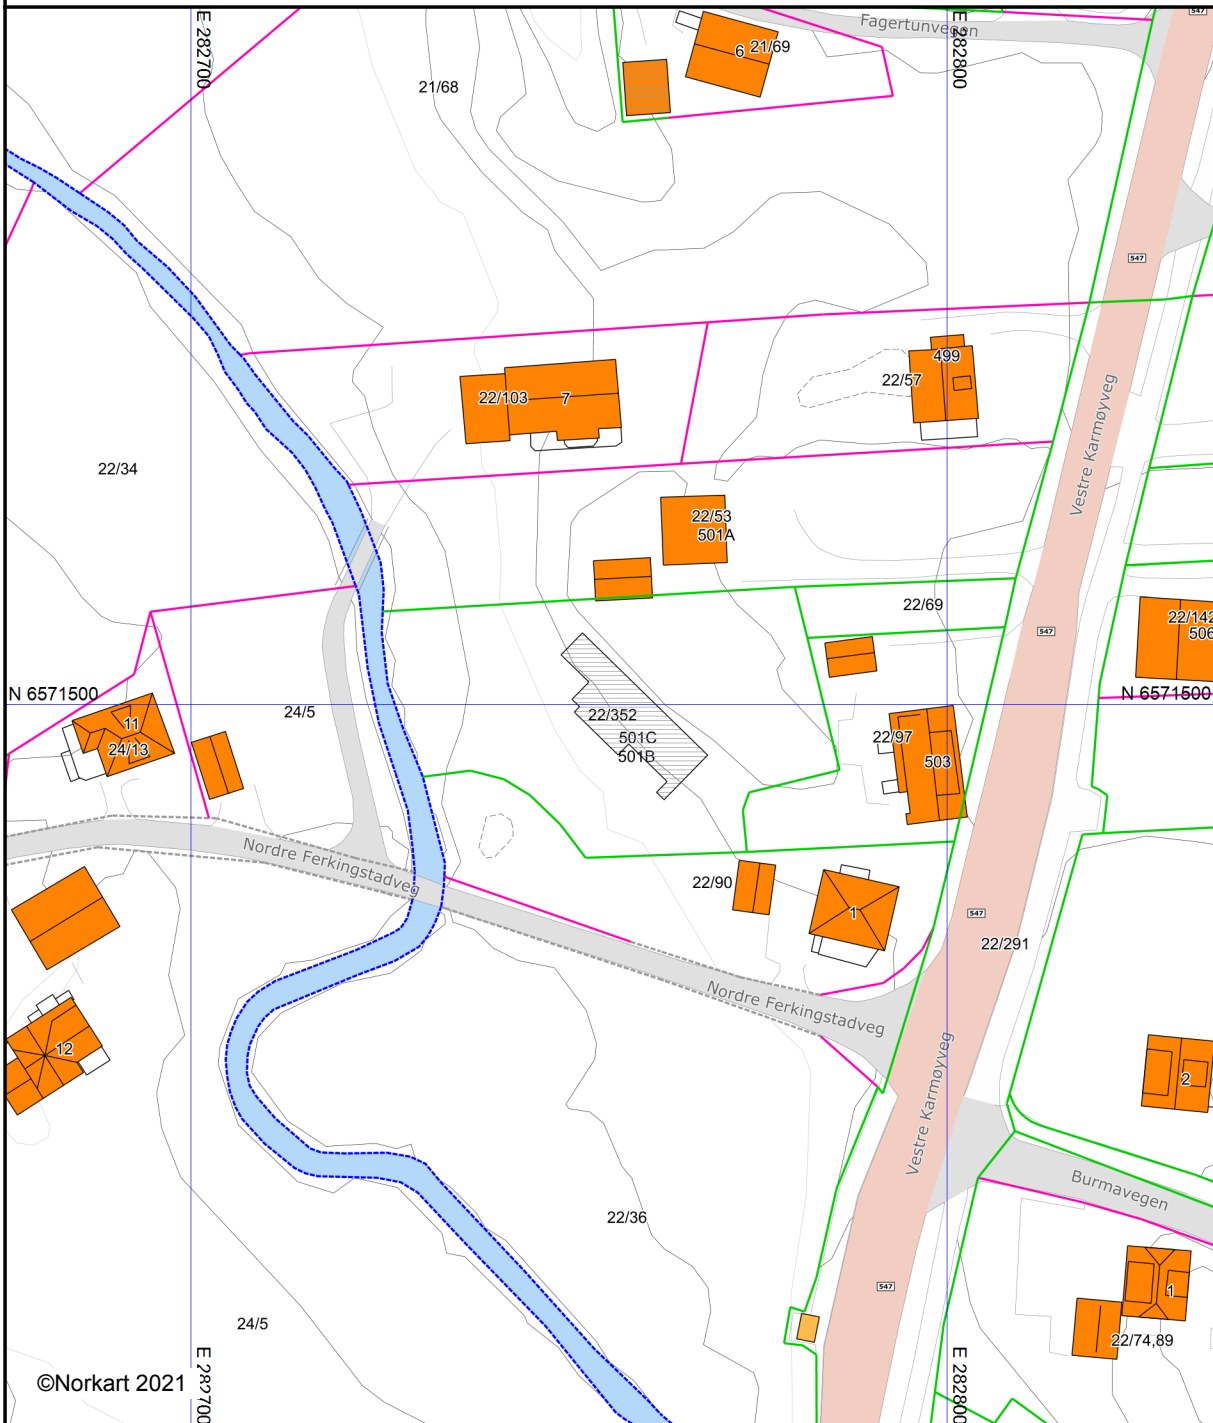

Karmøy kommune

# Grunnkart

Eiendom: 22/352  
Adresse: Vestre Karmøyveg 501B  
Dato: 28.01.2021  
Målestokk: 1:1000

UTM-32

- |   |  |                         |                      |
|---|--|-------------------------|----------------------|
| Eiendomsgr. nøyaktig <= 10 cm           | Eiendomsgr. mindre nøyaktig >200<=500 cm | Eiendomsgr. omtvistet   | Hjelpelinje vannkant |
| Eiendomsgr. middels nøyaktig >10<=30 cm | Eiendomsgr. lite nøyaktig >=500 cm       | Hjelpelinje veikant     | Hjelpelinje fiktiv   |
| Eiendomsgr. mindre nøyaktig >30<=200 cm | Eiendomsgr. uviss nøyaktighet            | Hjelpelinje punkt feste |                      |

©Norkart 2021

Det tas forbehold om at det kan forekomme feil, mangler eller avvik i kartet. Spesielt gjelder dette usikre eiendomsgrenser.