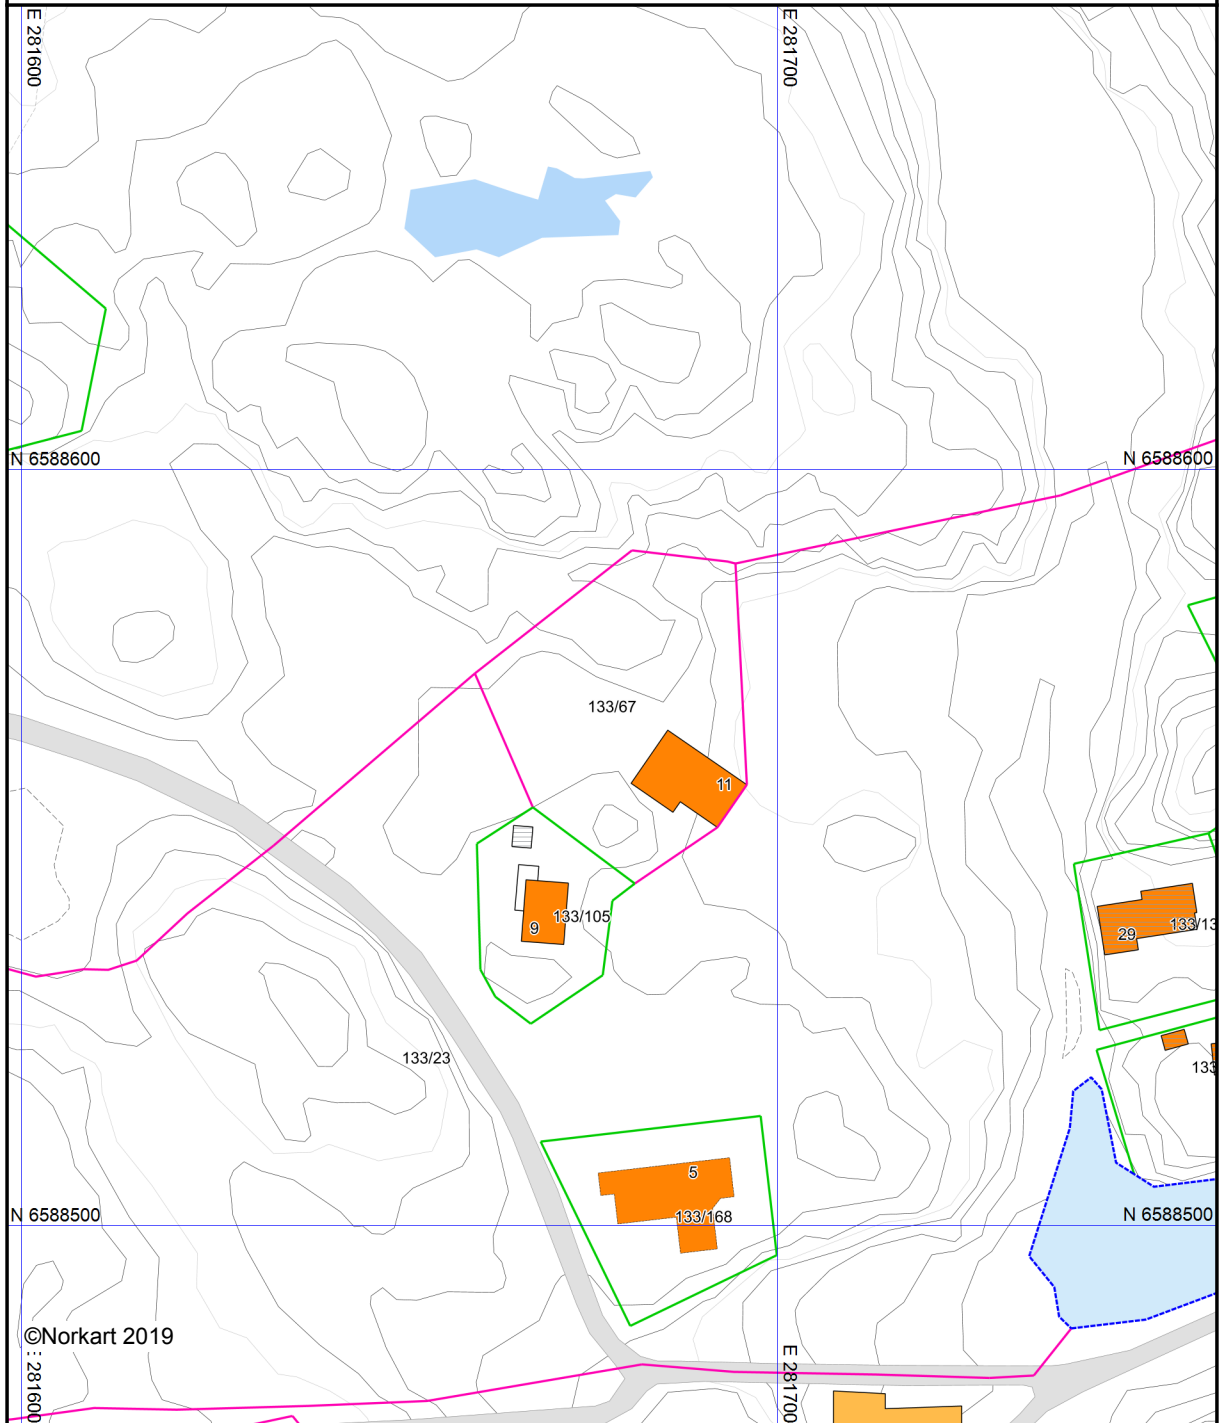

Karmøy kommune

Grunnkart

Eiendom: 133/67
Adresse: Vestrehamnvegen 11
Dato: 22.02.2019
Målestokk: 1:1000

UTM-32

Eiendomsgr. nøyaktig <= 10 cm	Eiendomsgr. mindre nøyaktig >200<=500 cm	Eiendomsgr. omtvistet	Hjelpelinje vannkant
Eiendomsgr. middels nøyaktig >10<=30 cm	Eiendomsgr. lite nøyaktig >=500 cm	Hjelpelinje veikant	Hjelpelinje fiktiv
Eiendomsgr. mindre nøyaktig >30<=200 cm	Eiendomsgr. uviss nøyaktighet	Hjelpelinje punktbeste	

Det tas forbehold om at det kan forekomme feil, mangler eller avvik i kartet. Spesielt gjelder dette usikre eiendomsgrenser. Dette kartet kan ikke brukes som erstatning for situasjonskart i byggesaker.