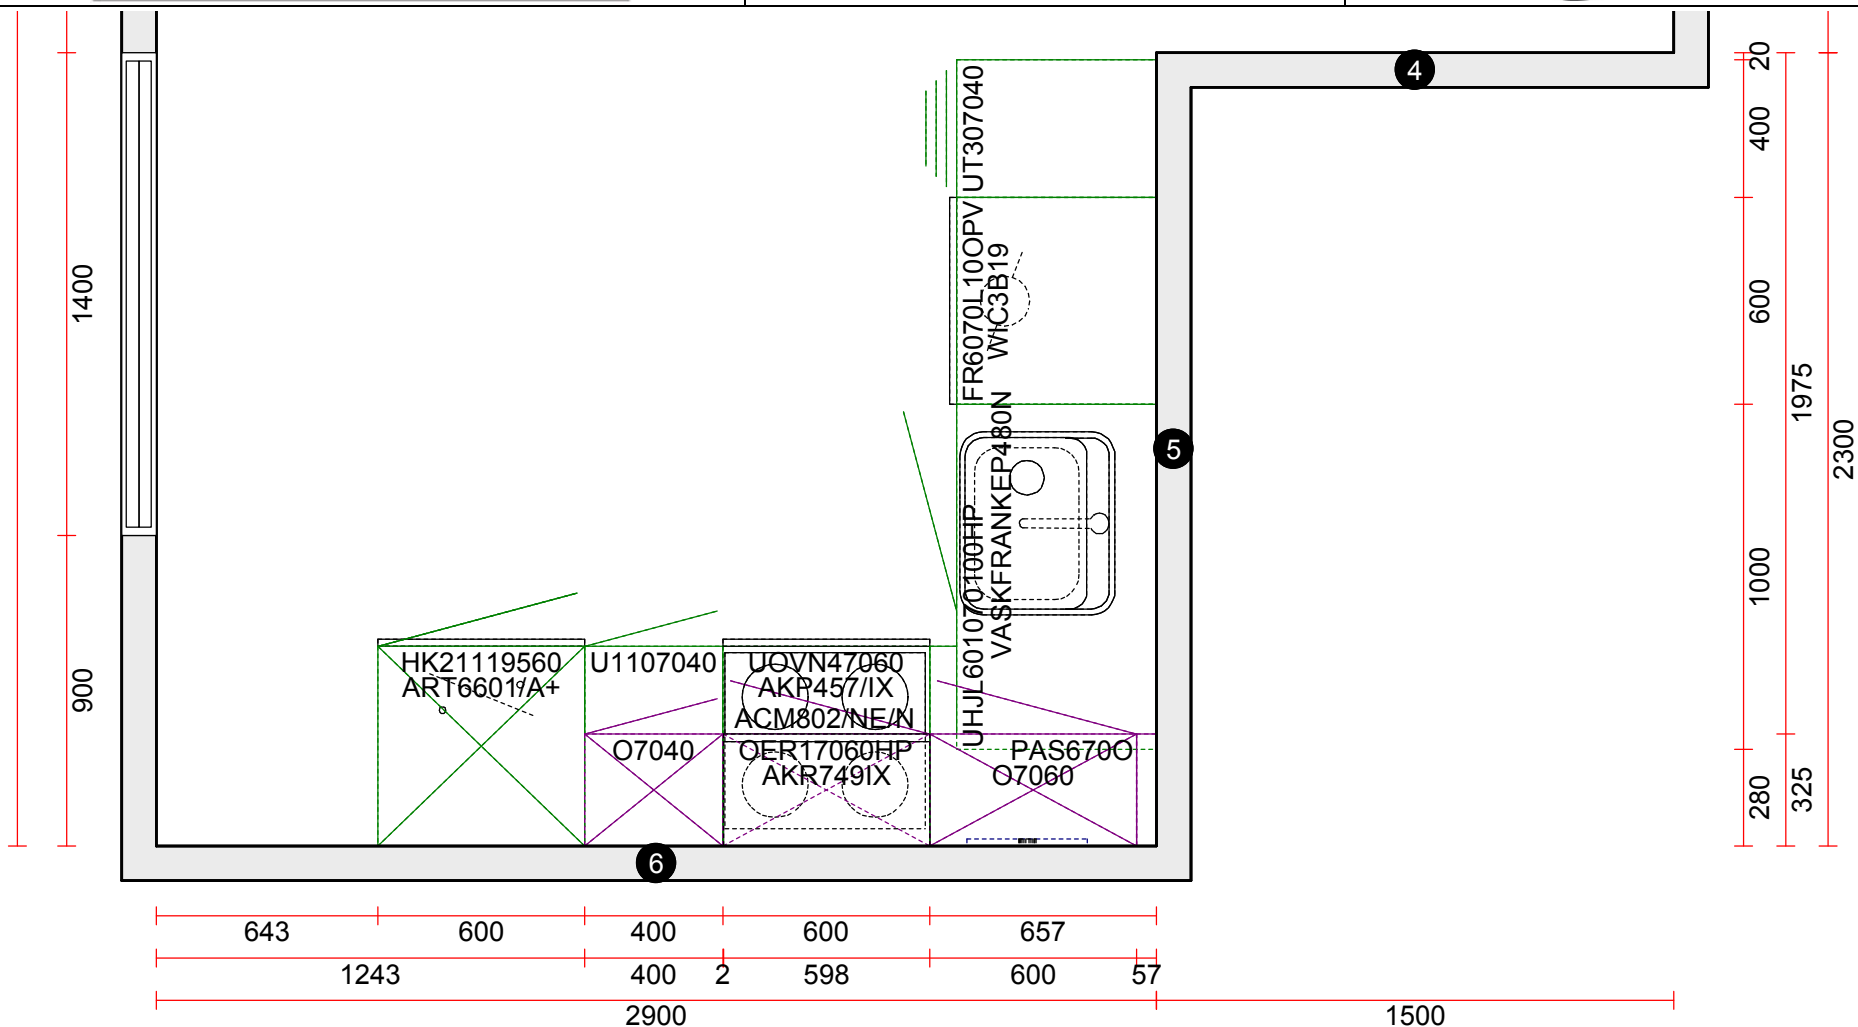

Montér

OPTIMERA

AUBO 2019-1 NO

Kjøkken

Modena Hvit - Samlet

Skala: Tilpasset ramme