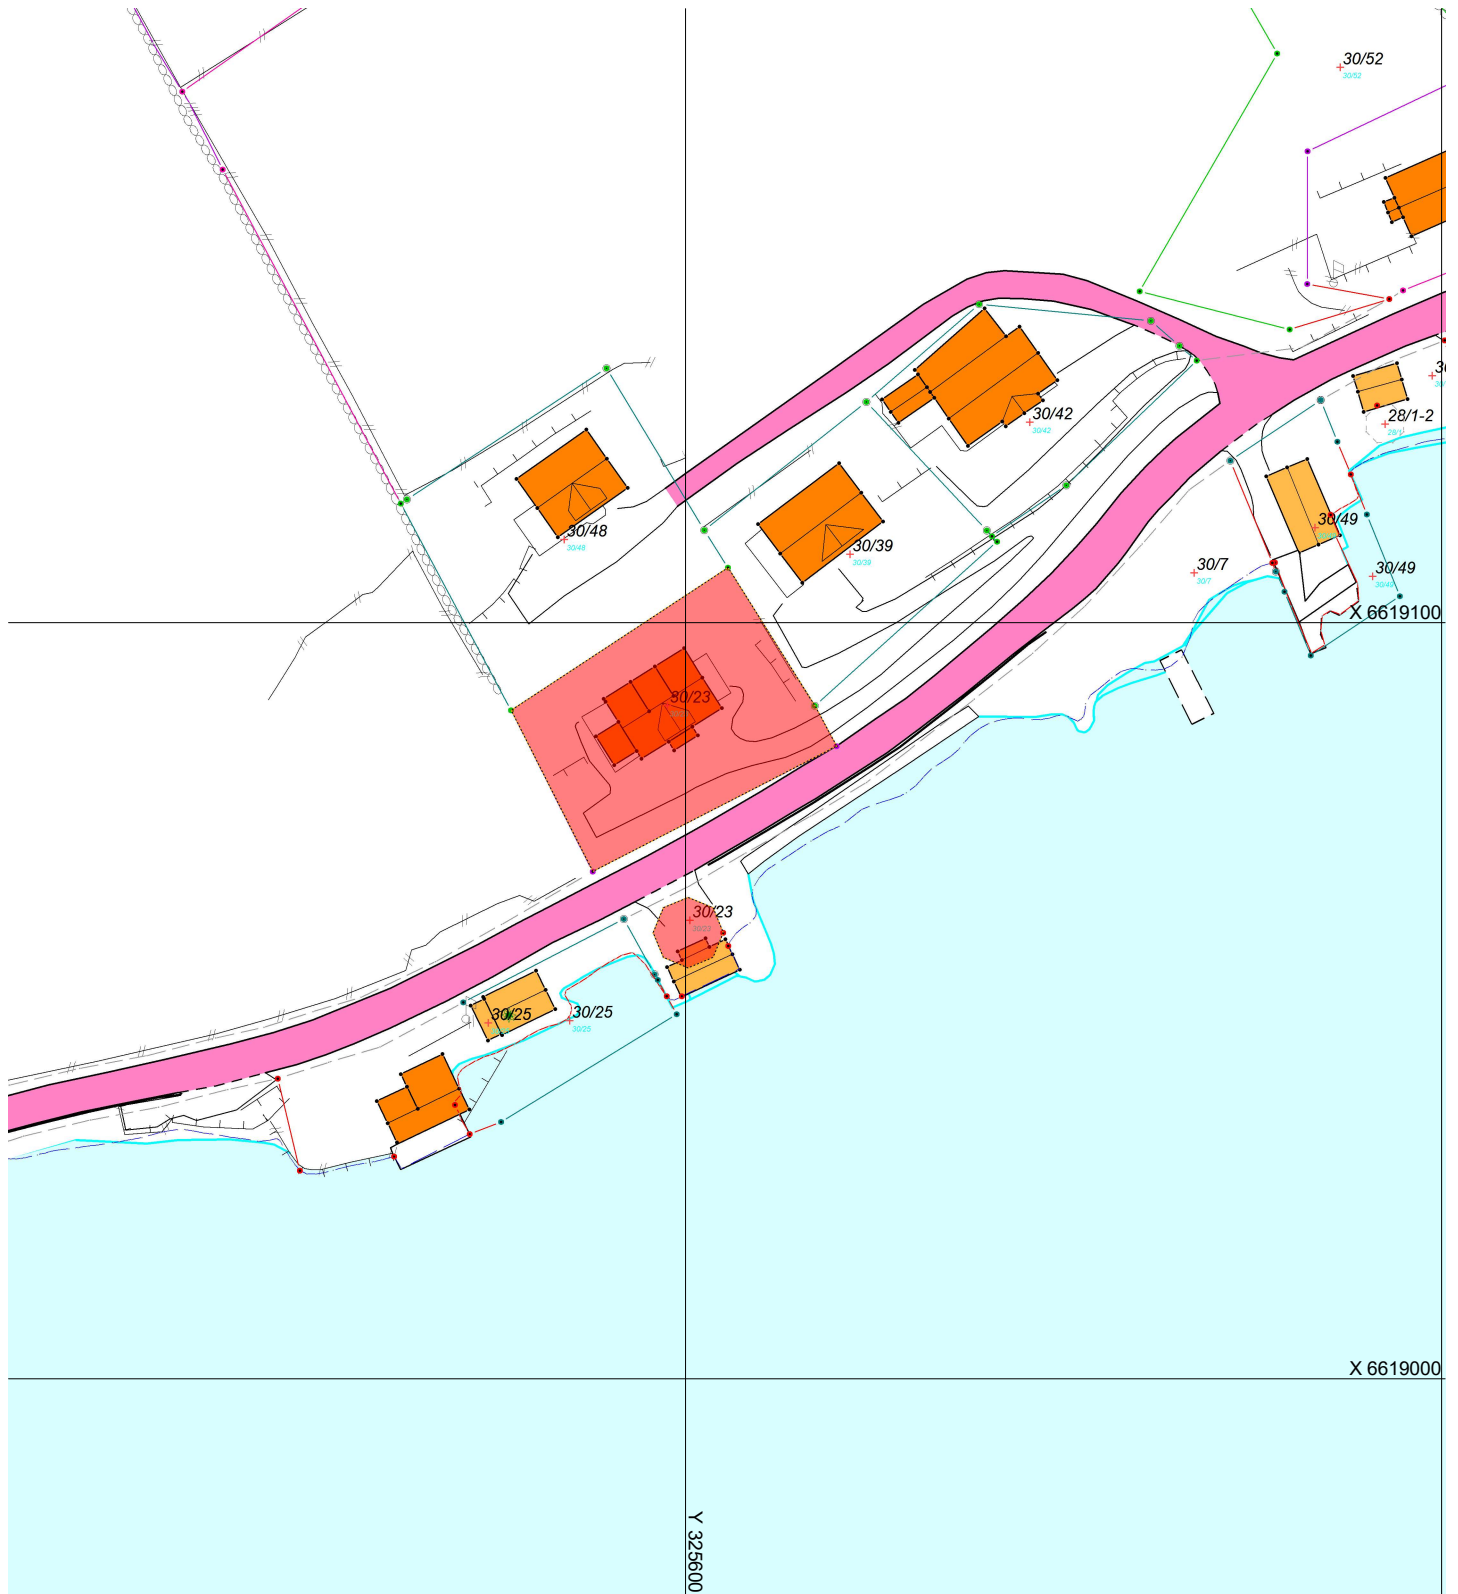

Eigedomskart

Gnr.: 030 bnr.: 023 fnr.:

Adresse:

Målestokk: 1:1000

Dato: 03.09.2020

Kartet er produsert frå kommunen sine beste digitale kartdatabasar for området.
Kartet kan likevel innehalde feil og mangler.

Etne kommune
Tenestetorget

Teikenforklaring:

	Eiendomsgrense		Bustadhus		Veg
	Anna gjerde		Anna bygning		Vatn