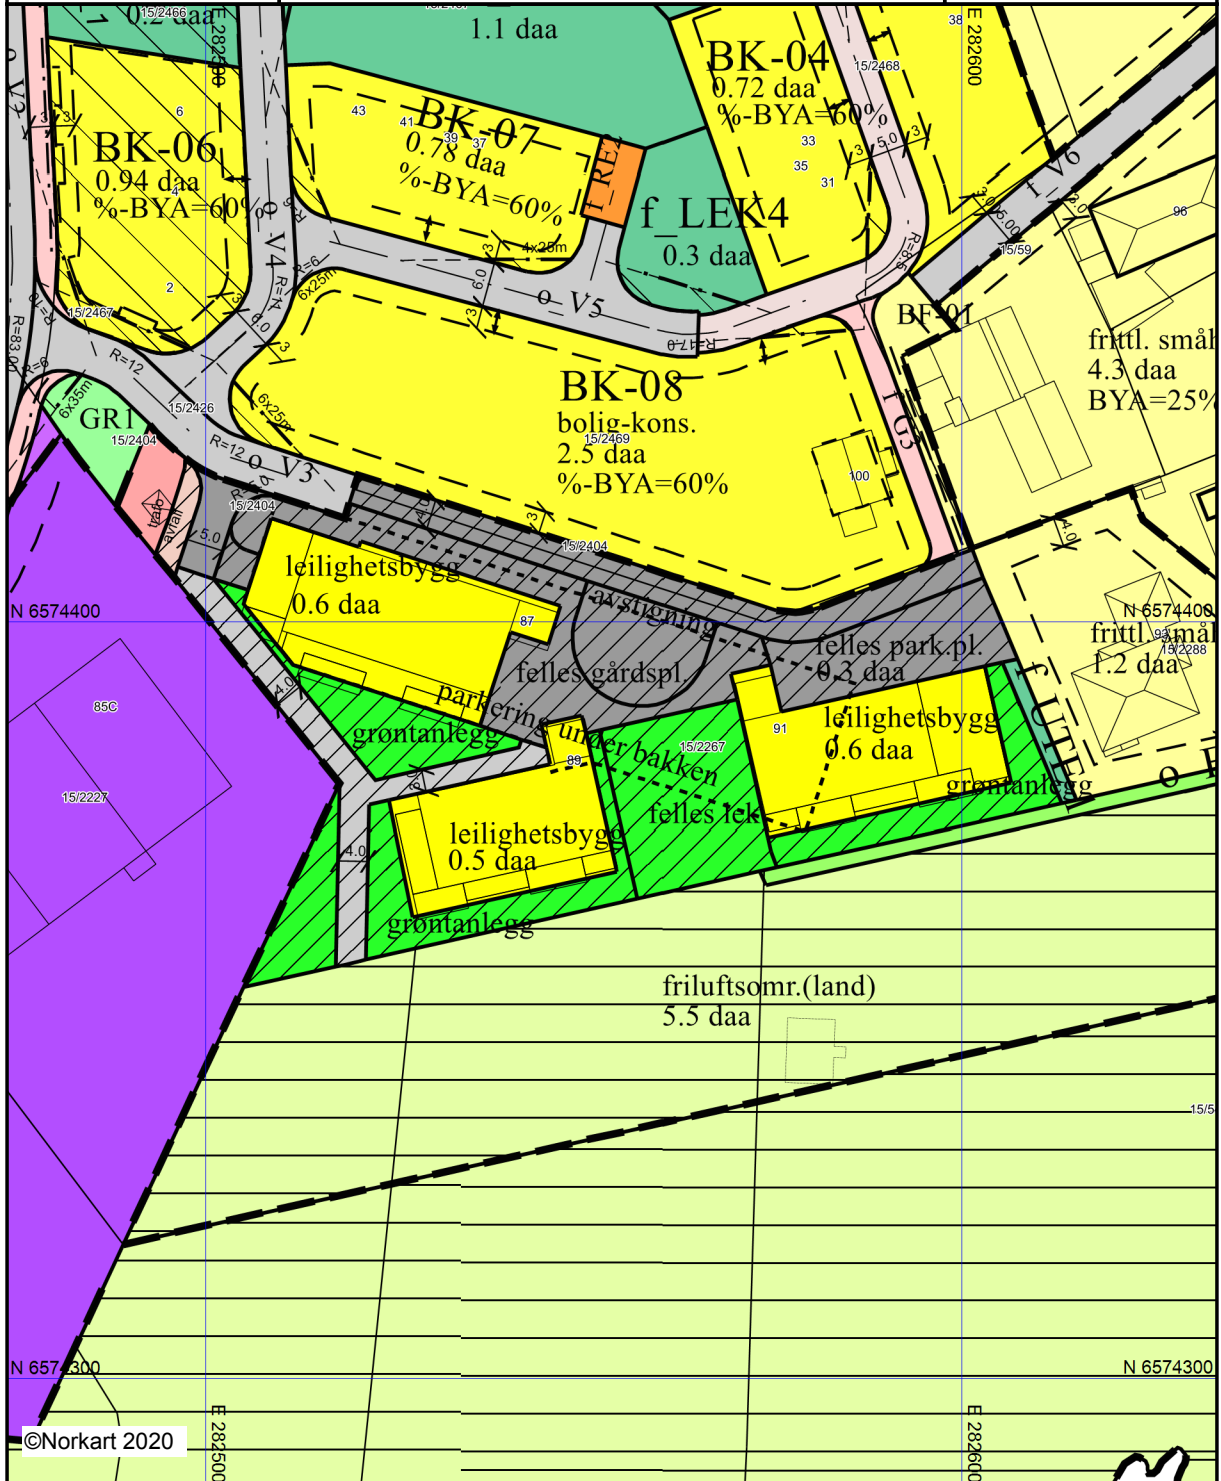

Karmøy kommune

Reguleringsplankart

Eiendom: 15/2267/0/10
Adresse: Stongsvingen 87
Dato: 27.08.2020
Målestokk: 1:1000

UTM-32

©Norkart 2020

Kartet er produsert fra kommunens beste digitale kartbaser for området og inneholder viktige opplysninger om eiendommen og området omkring. Presentasjonen av informasjon er i samsvar med nasjonal standard.
Kartet kan inneholde feil, mangler eller avvik i forhold til kravene i oppgitt standard.
Kartet kan ikke benyttes til andre formål enn det formålet det er utlevert til uten samtykke fra kommunen jf. lov om åndsverk.