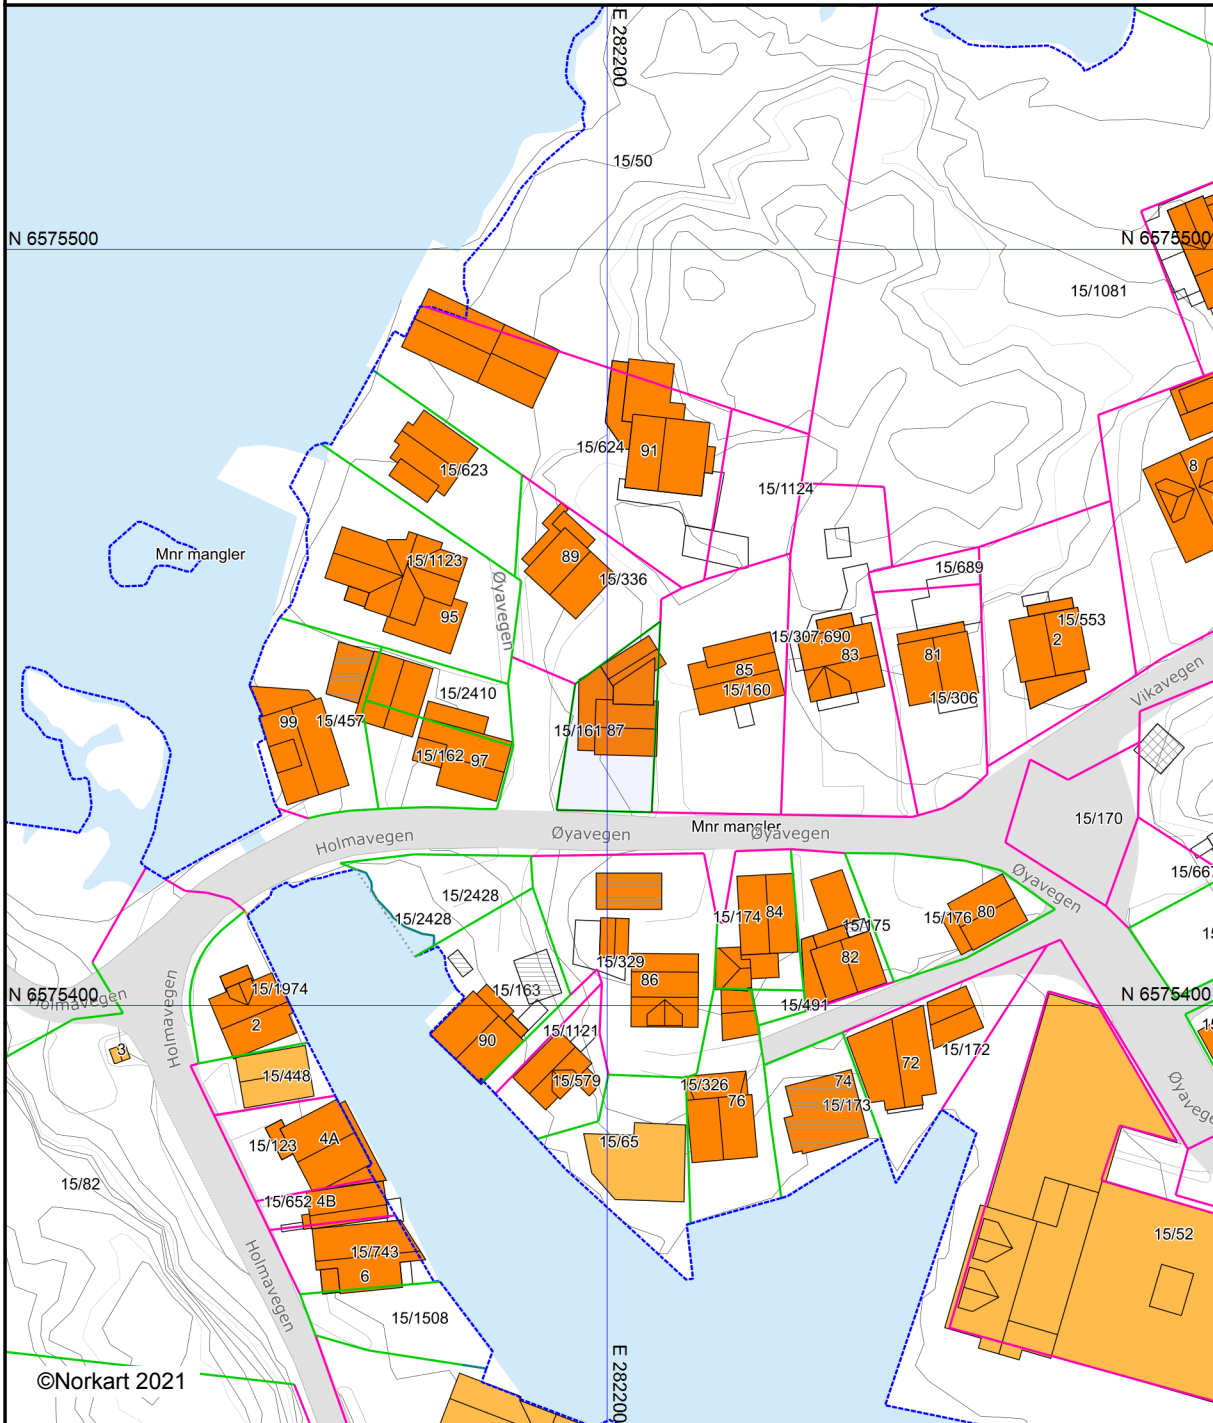

Karmøy kommune

Grunnkart

Eiendom: 15/161
Adresse: Øyavegen 87
Dato: 25.08.2021
Målestokk: 1:1000

UTM-32

Eiendomsgr. nøyaktig <= 10 cm	Eiendomsgr. mindre nøyaktig >200<=500 cm	Eiendomsgr. omtvistet	Hjelpelinje vannkant
Eiendomsgr. middels nøyaktig >10<=30 cm	Eiendomsgr. lite nøyaktig >=500 cm	Hjelpelinje veikant	Hjelpelinje fiktiv
Eiendomsgr. mindre nøyaktig >30<=200 cm	Eiendomsgr. uviss nøyaktighet	Hjelpelinje punktbeste	

©Norkart 2021

Det tas forbehold om at det kan forekomme feil, mangler eller avvik i kartet. Spesielt gjelder dette usikre eiendomsgrenser.