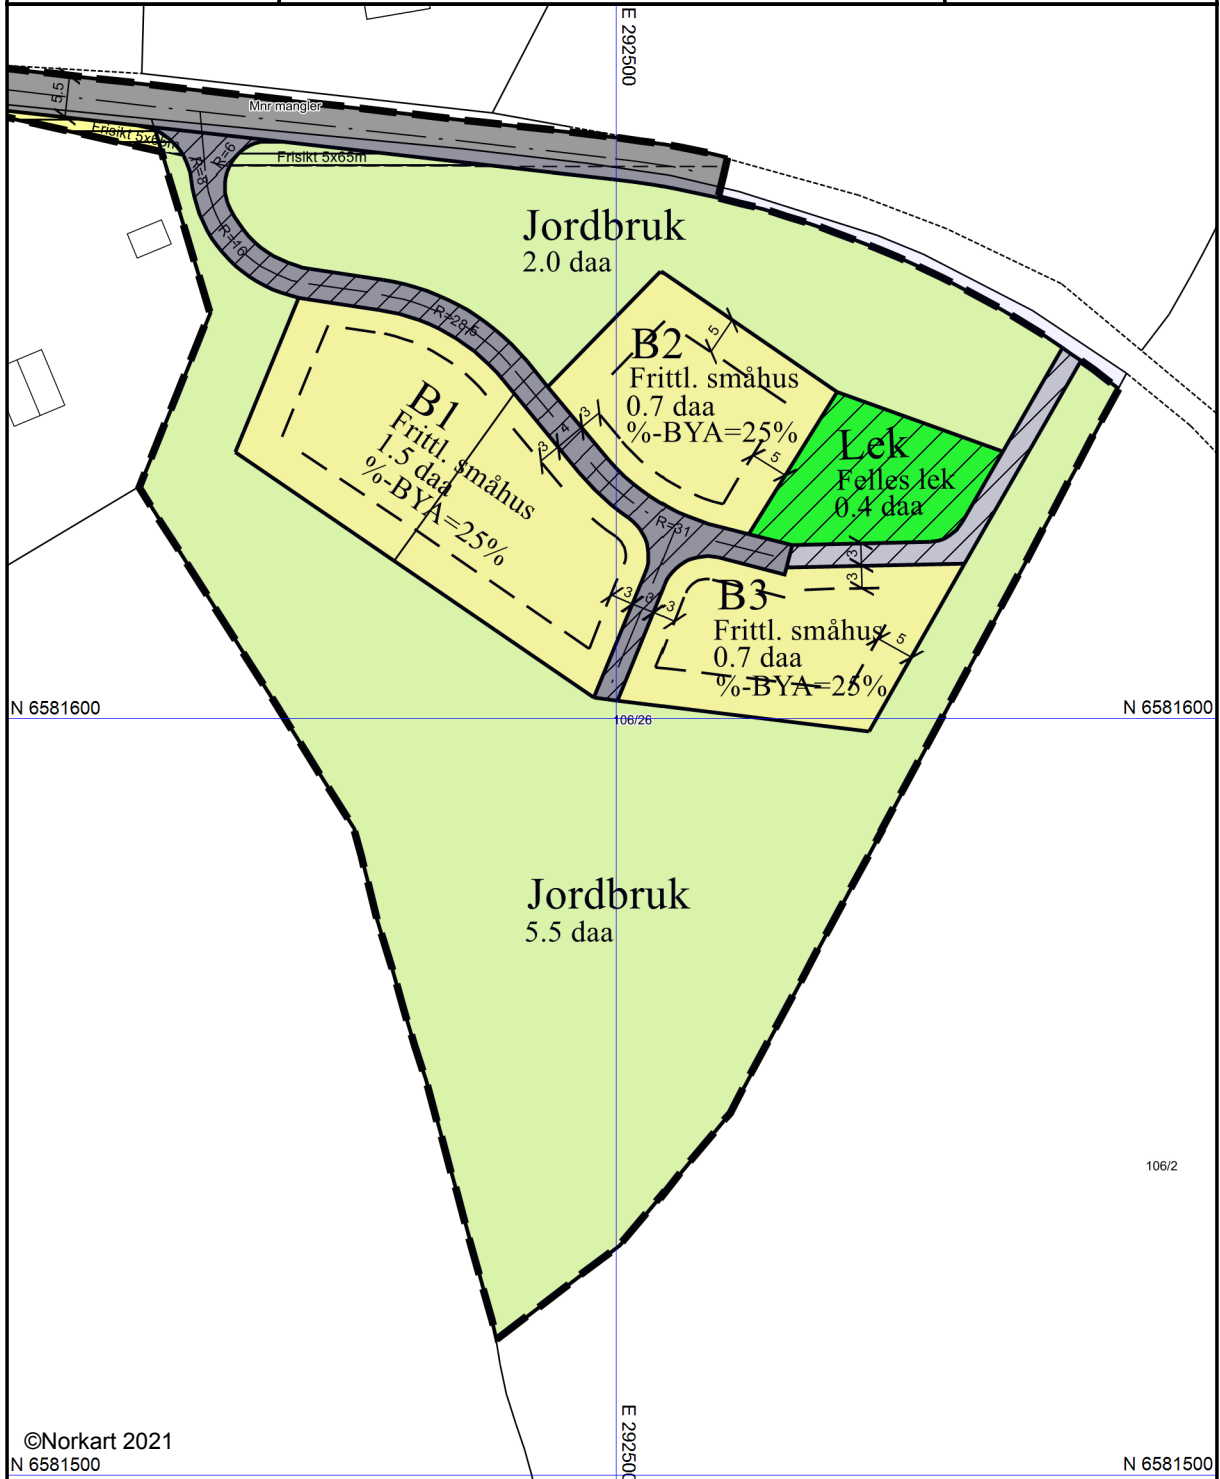

Karmøy kommune

Reguleringsplankart

Eiendom: 106/26
Adresse:
Dato: 14.09.2021
Målestokk: 1:1000

UTM-32

©Norkart 2021
N 6581500

N 6581500

Kartet er produsert fra kommunens beste digitale kartbaser for området og inneholder viktige opplysninger om eiendommen og området omkring. Presentasjonen av informasjon er i samsvar med nasjonal standard. Kartet kan inneholde feil, mangler eller avvik i forhold til kravene i oppgitt standard. Kartet kan ikke benyttes til andre formål enn det formålet det er utlevert til uten samtykke fra kommunen jf. lov om åndsverk.