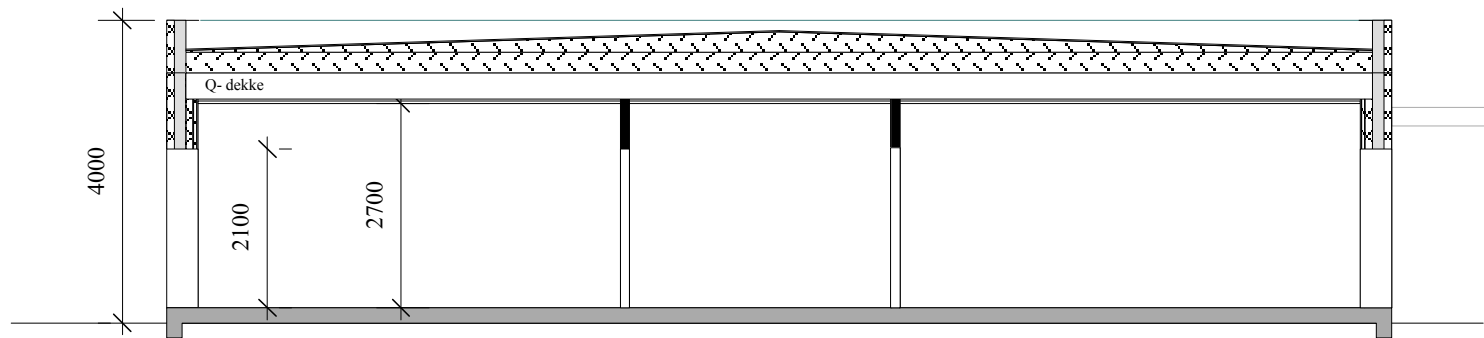

Fasade mot vest

Fasade mot nord

Typisk snitt

rev.		dato	tegn.	kontr.
Ekrene Utvikling AS Uro- Sør as		målestokk	bygg. kontr.	
Sveio kommune		1:100	intern kontr. Knut Kolsto	
			disiplin kontr. Oddny J.Baustad	
			tegn. 05.06.14 hj	
			saksbehandler Knut Kolsto	
Fasade II				
arkitektfirmaet knut kolstø as Markedet Pb. 249, Sentrum, N-5501 Haugesund tel.: 52 71 48 10 fax.: 52 71 36 95 post@kolstoe.net www.kolstoe.net			prosjektnr. 214-0514	
			tegningsnr. -011	
Denne tegning er vår eiendom, og må ikke urettmessig benyttes eller etterlignes. (Jfr. Lov om åndsverk av 12.05.1961)				