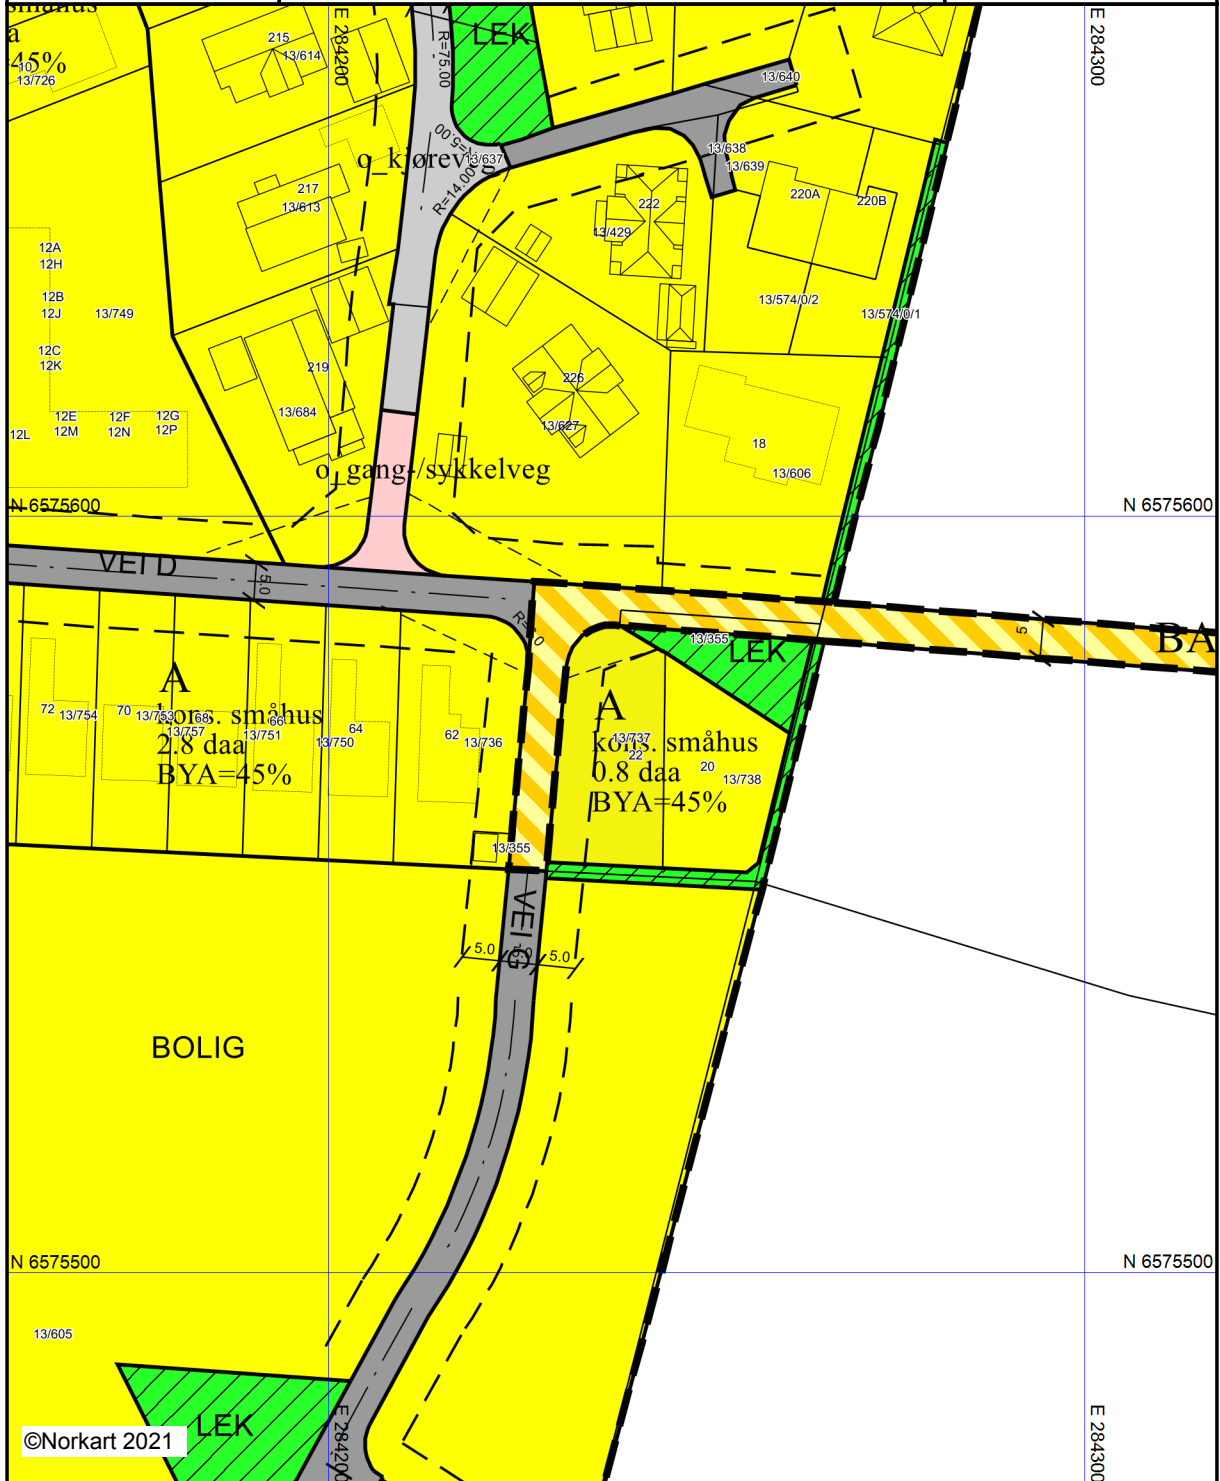

Karmøy kommune

Reguleringsplankart

Eiendom: 13/737
Adresse: Tostembekken 22
Dato: 24.02.2021
Målestokk: 1:1000

UTM-32

©Norkart 2021

Kartet er produsert fra kommunens beste digitale kartbaser for området og inneholder viktige opplysninger om eiendommen og området omkring. Presentasjonen av informasjon er i samsvar med nasjonal standard. Kartet kan inneholde feil, mangler eller avvik i forhold til kravene i oppgitt standard. Kartet kan ikke benyttes til andre formål enn det formålet det er utlevert til uten samtykke fra kommunen jf. lov om åndsverk.