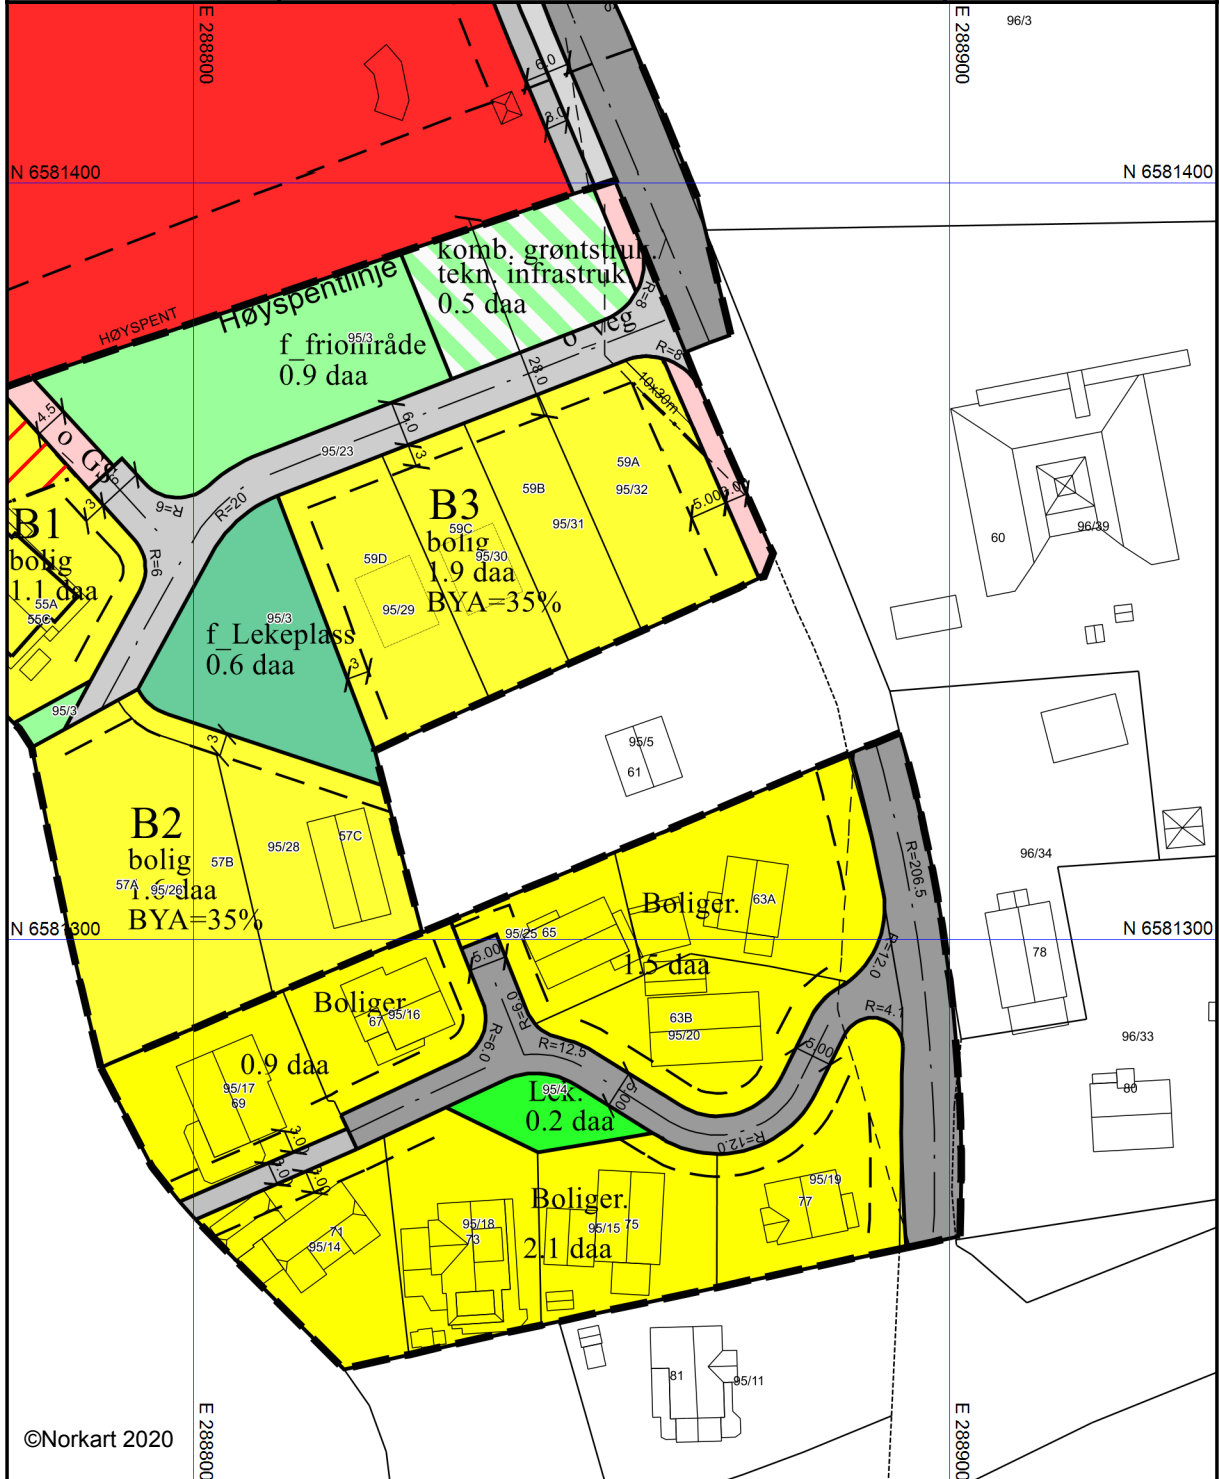

Karmøy kommune

# Reguleringsplankart

Eiendom: 95/5  
Adresse: Håvikvegen 61  
Dato: 04.11.2020  
Målestokk: 1:1000

N

UTM-32

©Norkart 2020

Kartet er produsert fra kommunens beste digitale kartbaser for området og inneholder viktige opplysninger om eiendommen og området omkring. Presentasjonen av informasjon er i samsvar med nasjonal standard. Kartet kan inneholde feil, mangler eller avvik i forhold til kravene i oppgitt standard. Kartet kan ikke benyttes til andre formål enn det formålet det er utlevert til uten samtykke fra kommunen jf. lov om åndsverk.