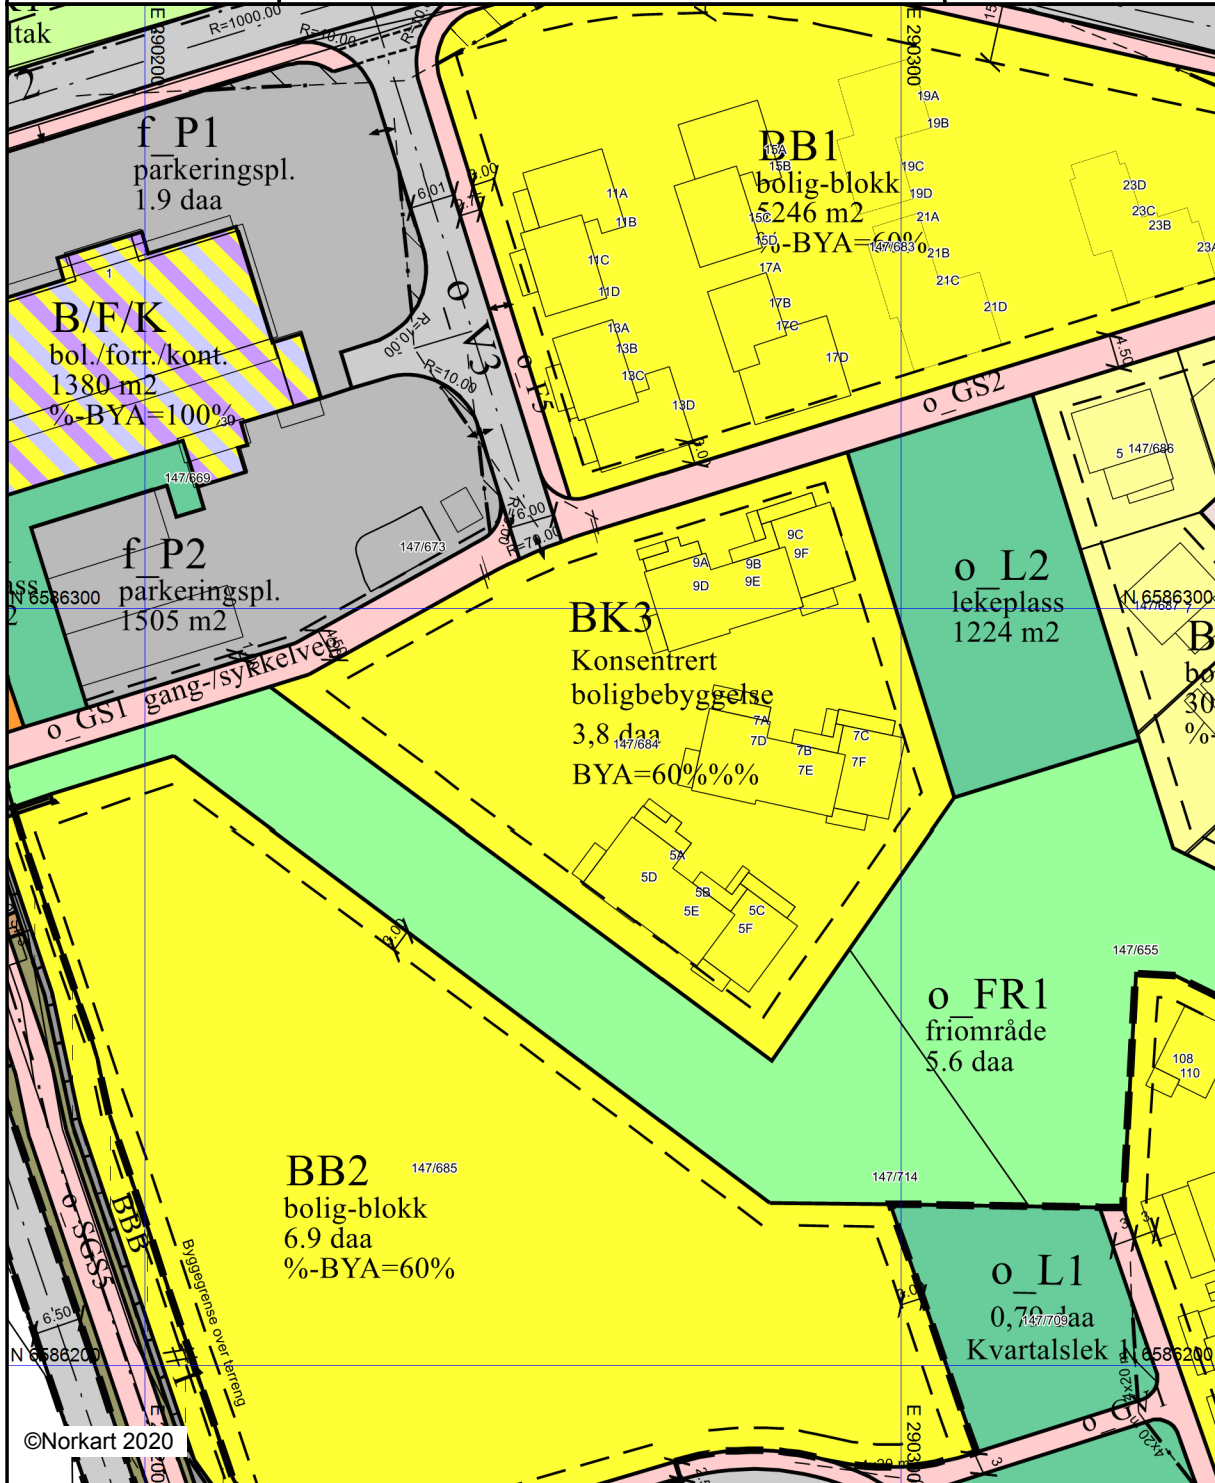

Karmøy kommune

Reguleringsplankart

Eiendom: 147/684/0/4
Adresse: Røysvegen 5D
Dato: 06.08.2020
Målestokk: 1:1000

UTM-32

©Norkart 2020

Kartet er produsert fra kommunens beste digitale kartbaser for området og inneholder viktige opplysninger om eiendommen og området omkring. Presentasjonen av informasjon er i samsvar med nasjonal standard. Kartet kan inneholde feil, mangler eller avvik i forhold til kravene i oppgitt standard. Kartet kan ikke benyttes til andre formål enn det formålet det er utlevert til uten samtykke fra kommunen jf. lov om åndsverk.