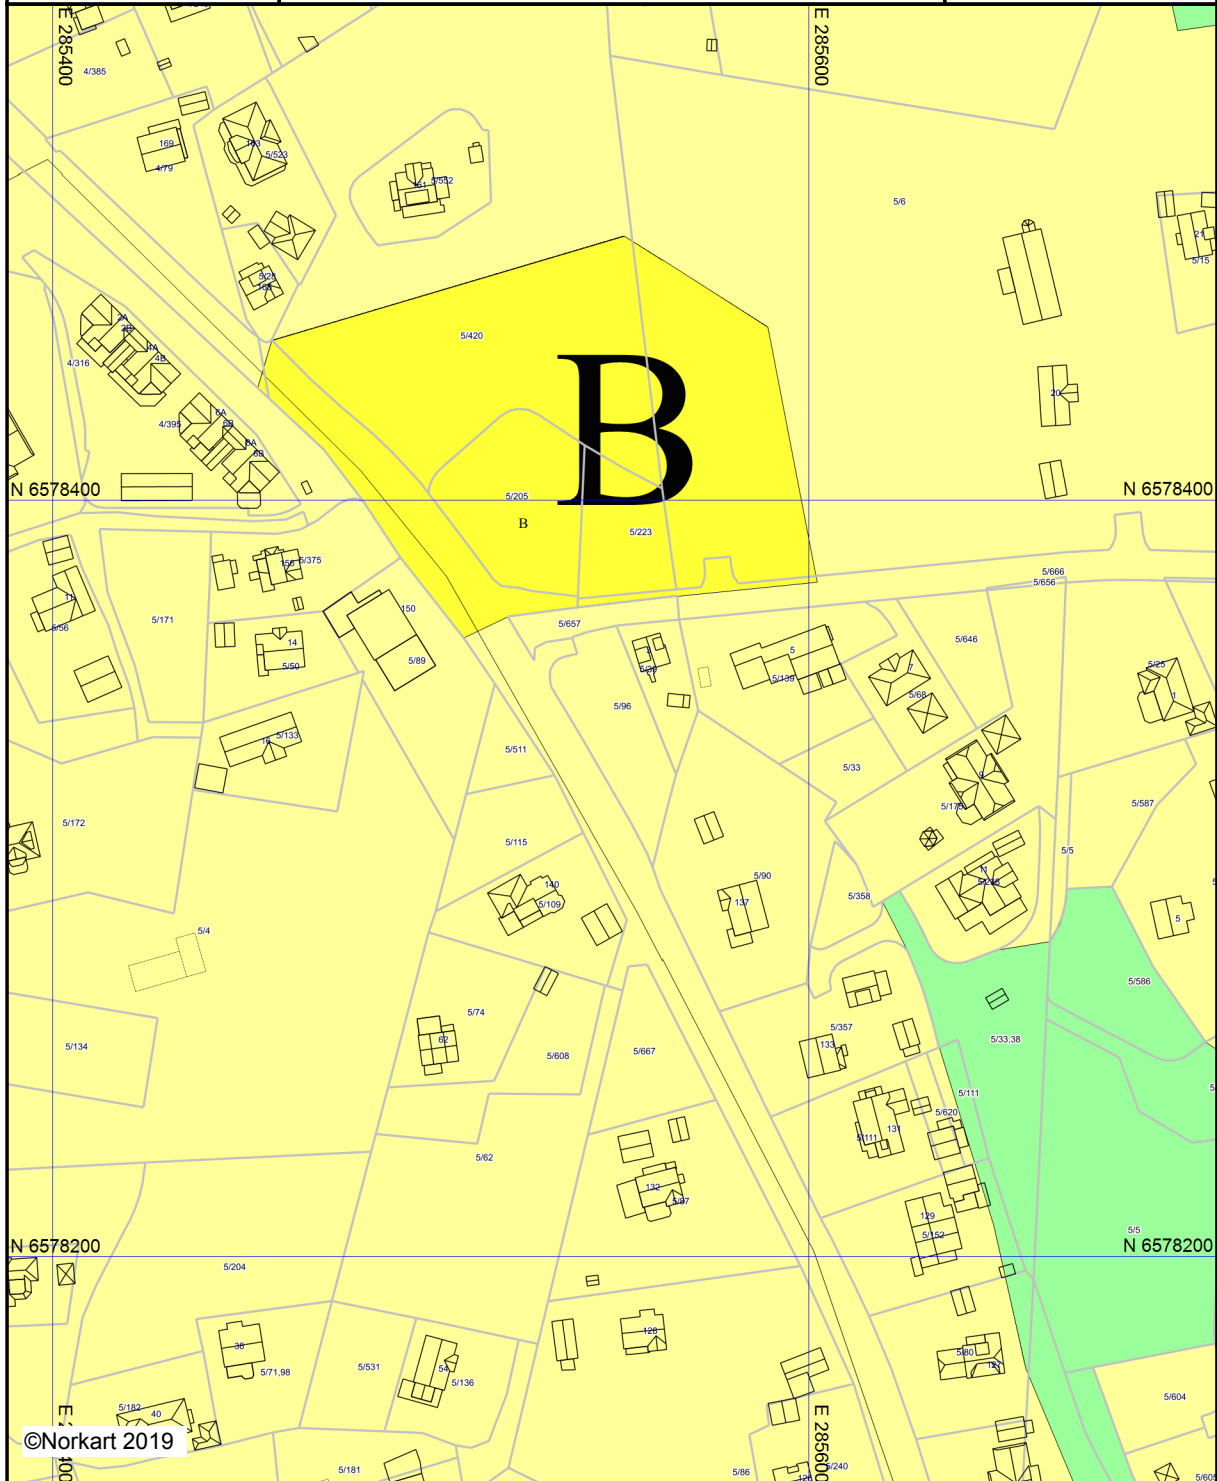

Karmøy kommune

## Kommuneplankart

Eiendom: 5/96  
Adresse:  
Dato: 10.05.2019  
Målestokk: 1:2000

UTM-32

©Norkart 2019

Kartet er produsert fra kommunens beste digitale kartbaser for området og inneholder viktige opplysninger om eiendommen og området omkring. Presentasjonen av informasjon er i samsvar med nasjonal standard. Kartet kan inneholde feil, mangler eller avvik i forhold til kravene i oppgitt standard. Kartet kan ikke benyttes til andre formål enn det formålet det er utlevert til uten samtykke fra kommunen jf. lov om åndsverk.