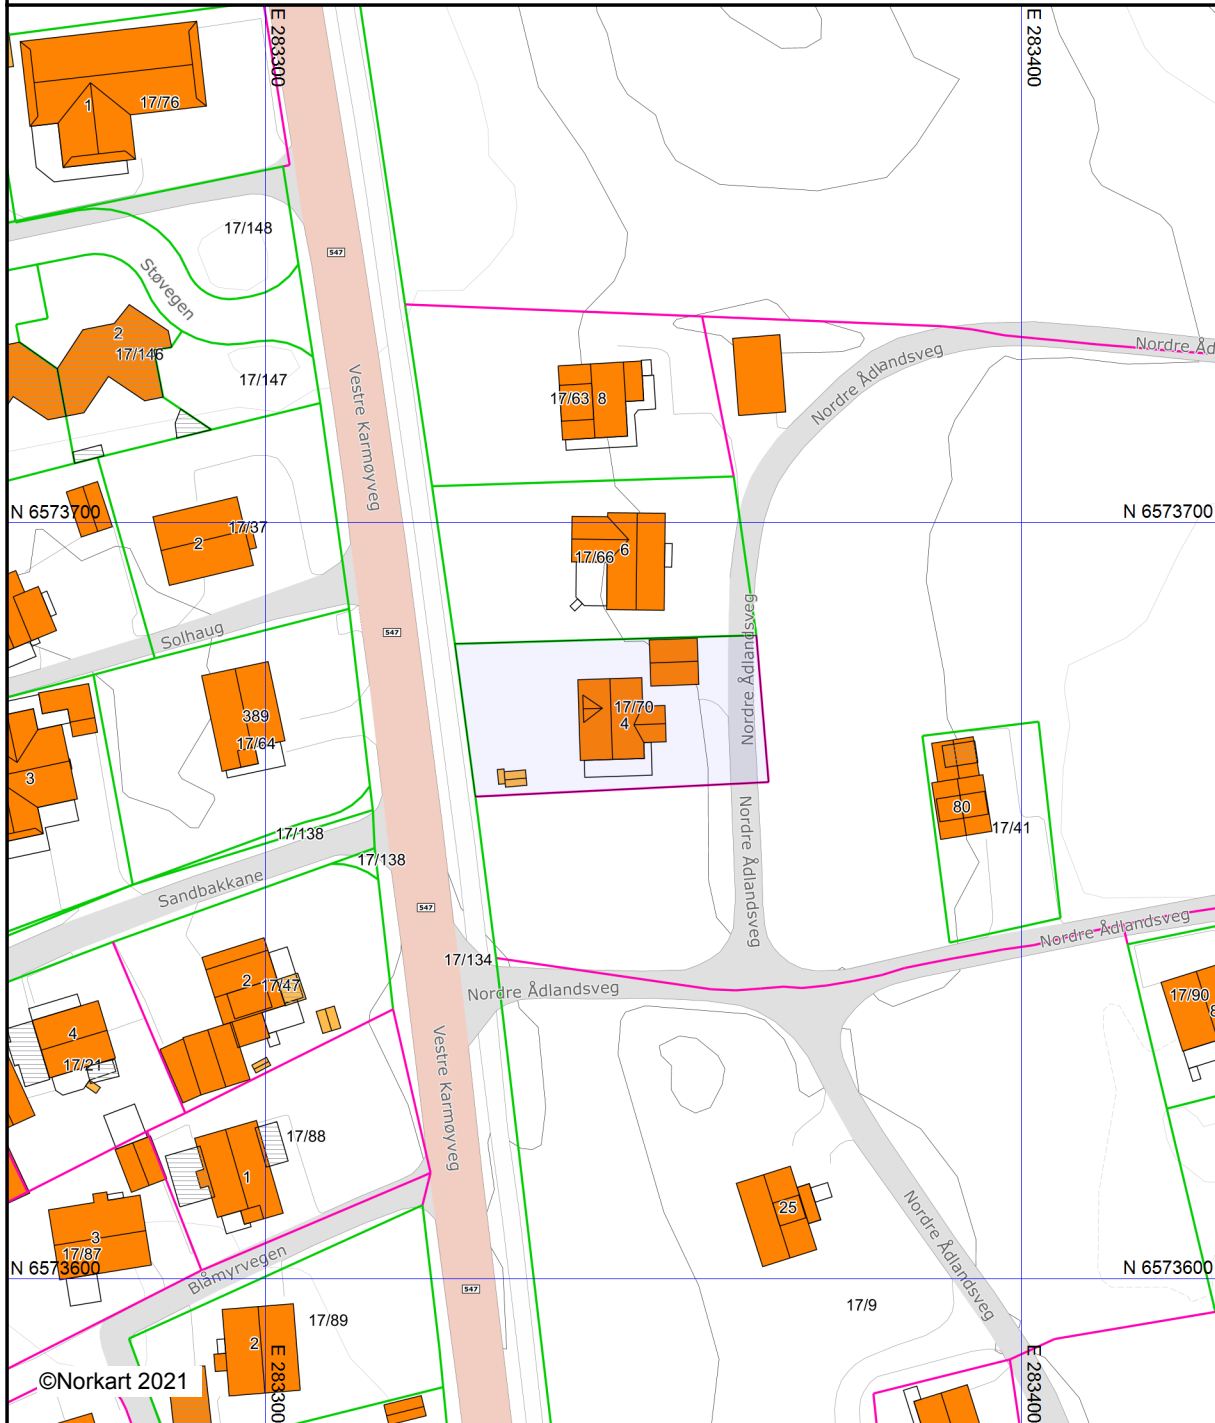

Karmøy kommune

Grunnkart

Eiendom: 17/70
Adresse: Nordre Ådlandsveg 4
Dato: 24.08.2021
Målestokk: 1:1000

UTM-32

Eiendomsg. nøyaktig <= 10 cm	Eiendomsg. mindre nøyaktig >200<=500 cm	Eiendomsg. omtvistet	Hjelpelinje vannkant
Eiendomsg. middels nøyaktig >10<=30 cm	Eiendomsg. lite nøyaktig >=500 cm	Hjelpelinje veikant	Hjelpelinje fiktiv
Eiendomsg. mindre nøyaktig >30<=200 cm	Eiendomsg. uviss nøyaktighet	Hjelpelinje punktbeste	

Det tas forbehold om at det kan forekomme feil, mangler eller avvik i kartet. Spesielt gjelder dette usikre eiendomsgrenser.