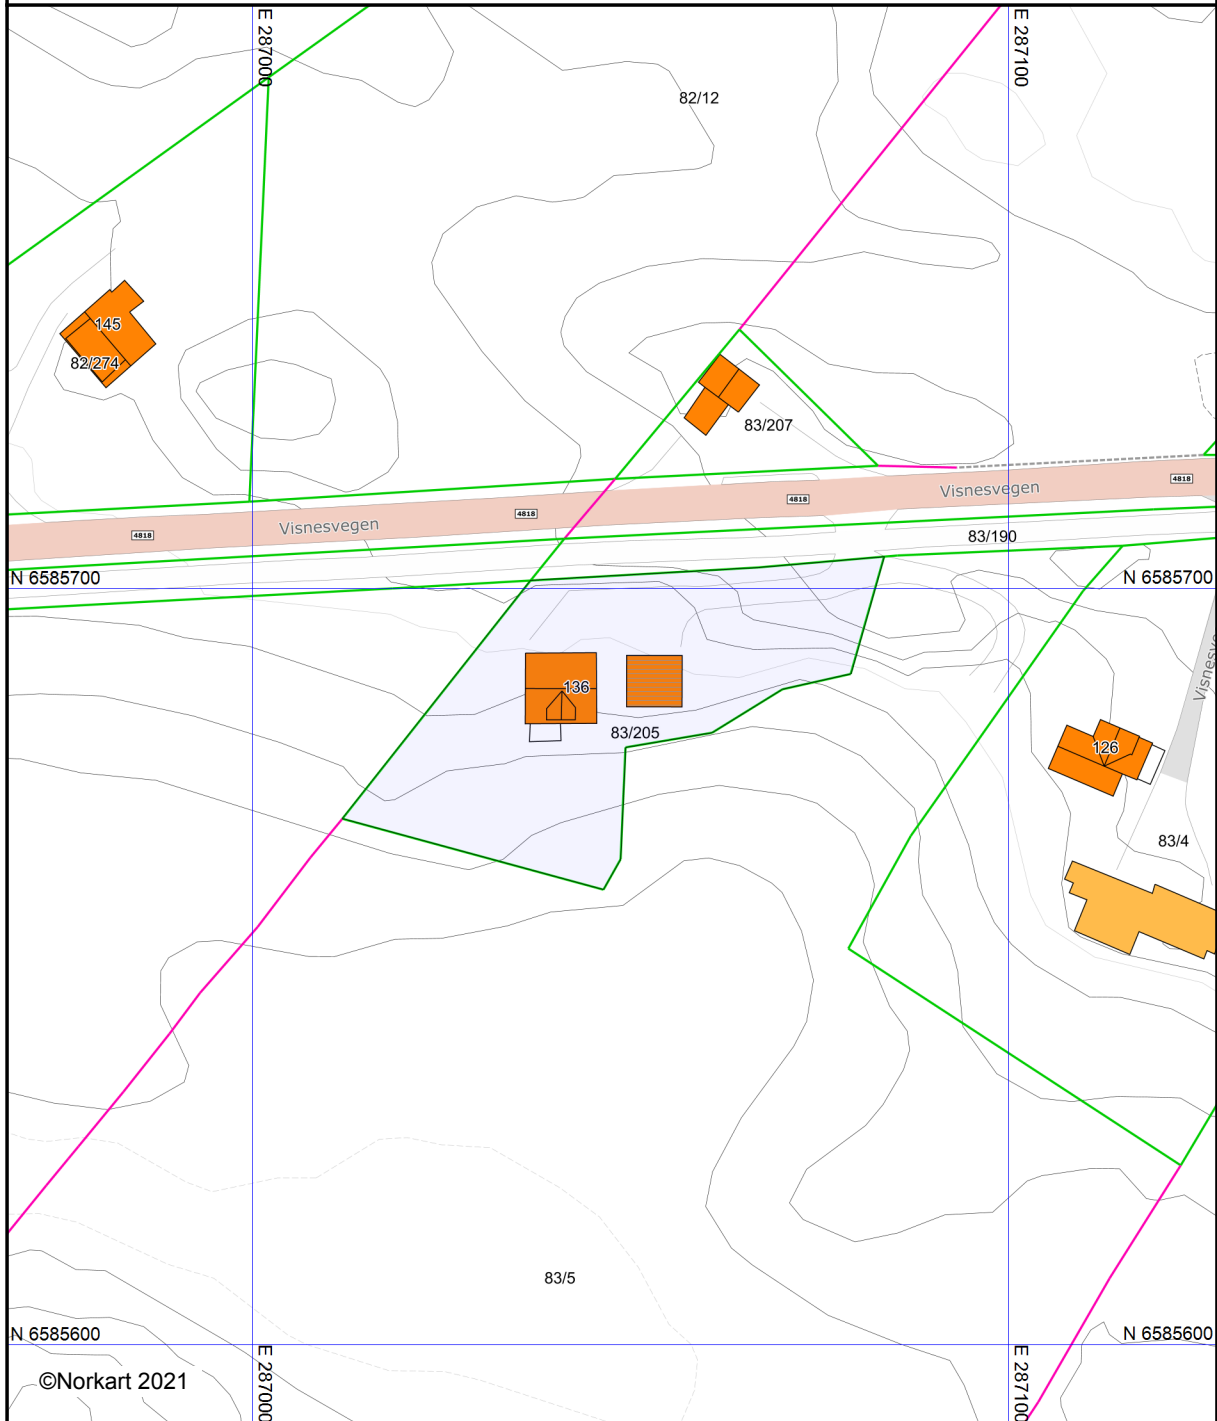

Karmøy kommune

# Grunnkart

Eiendom: 83/205  
Adresse: Visnesvegen 136  
Dato: 16.12.2021  
Målestokk: 1:1000

UTM-32

Eiendomsgr. nøyaktig <= 10 cm	Eiendomsgr. mindre nøyaktig >200<=500 cm	Eiendomsgr. omtvistet	Hjelpelinje vannkant
Eiendomsgr. middels nøyaktig >10<=30 cm	Eiendomsgr. lite nøyaktig >=500 cm	Hjelpelinje veikant	Hjelpelinje fiktiv
Eiendomsgr. mindre nøyaktig >30<=200 cm	Eiendomsgr. uvisst nøyaktighet	Hjelpelinje punktbeste	

Det tas forbehold om at det kan forekomme feil, mangler eller avvik i kartet. Spesielt gjelder dette usikre eiendomsgrenser.