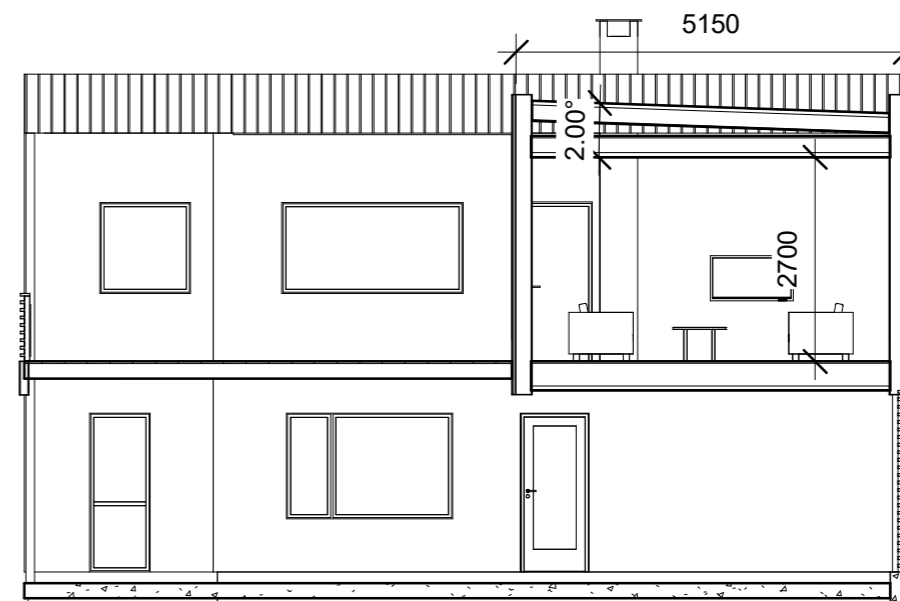

snitt hus
1 : 100

snitt stue
1 : 100

REV.	DATO:	REVISJON:	SIGN:

Byggdetalj

TILTAKSHAVER: Rebo AS	HARALDSGATEN 215 5525 HAUGESUND	
BYGGEPLASS: Grindevegen11	TLF: 99091140	
GNR./BNR: 104/374	www.byggdetalj.no einar@byggdetalj.no	
KOMMUNE: Tysvær		

TEGN, INNHOLD: snitt	TILTAKSART: Nybygg	MÅL: 1:100
PROSJEKT: Grindevegen 11 enebolig		
TEGNET AV: EINAR JENSEN	DATO: 12.05.2021	SIGN: EJ
PROSJEKT.TEGN. NR.:		