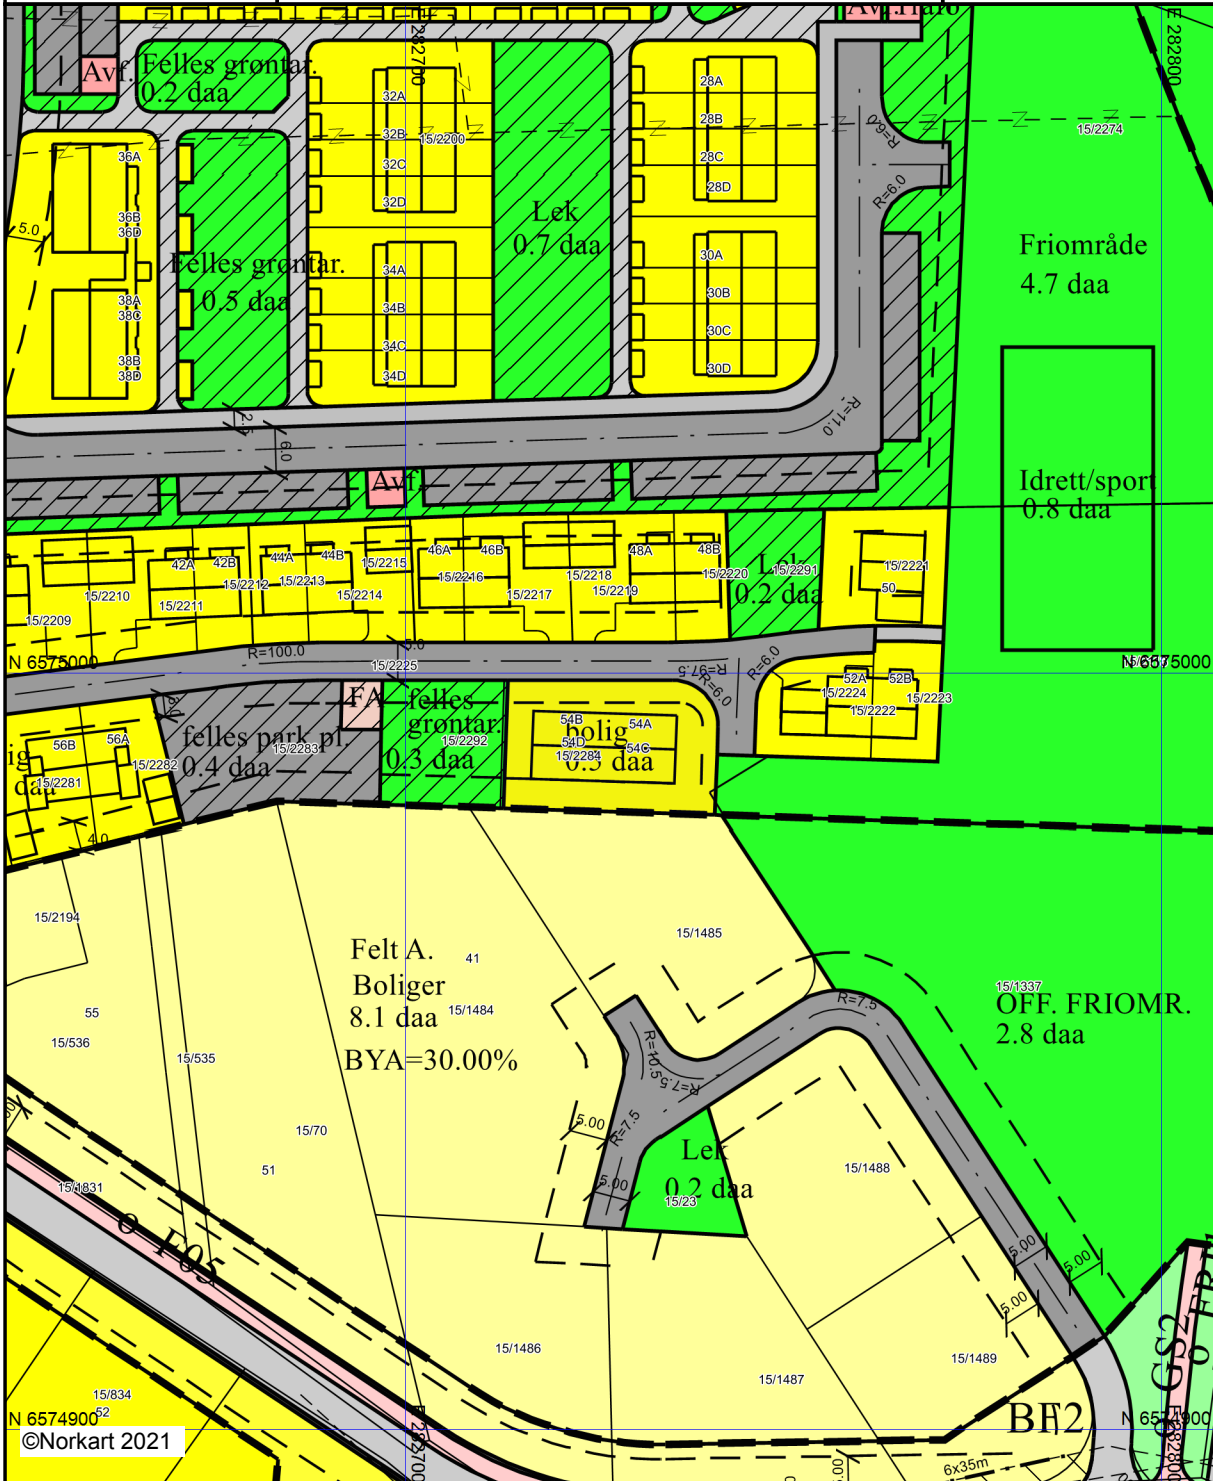

# Reguleringsplankart

Eiendom: 15/2284/0/4  
Adresse: Røysanevegen 54C  
Dato: 03.05.2021  
Målestokk: 1:1000

UTM-32

Kartet er produsert fra kommunens beste digitale kartbaser for området og inneholder viktige opplysninger om eiendommen og området omkring. Presentasjonen av informasjon er i samsvar med nasjonal standard. Kartet kan inneholde feil, mangler eller avvik i forhold til kravene i oppgitt standard. Kartet kan ikke benyttes til andre formål enn det formålet det er utlevert til uten samtykke fra kommunen jf. lov om åndsverk.