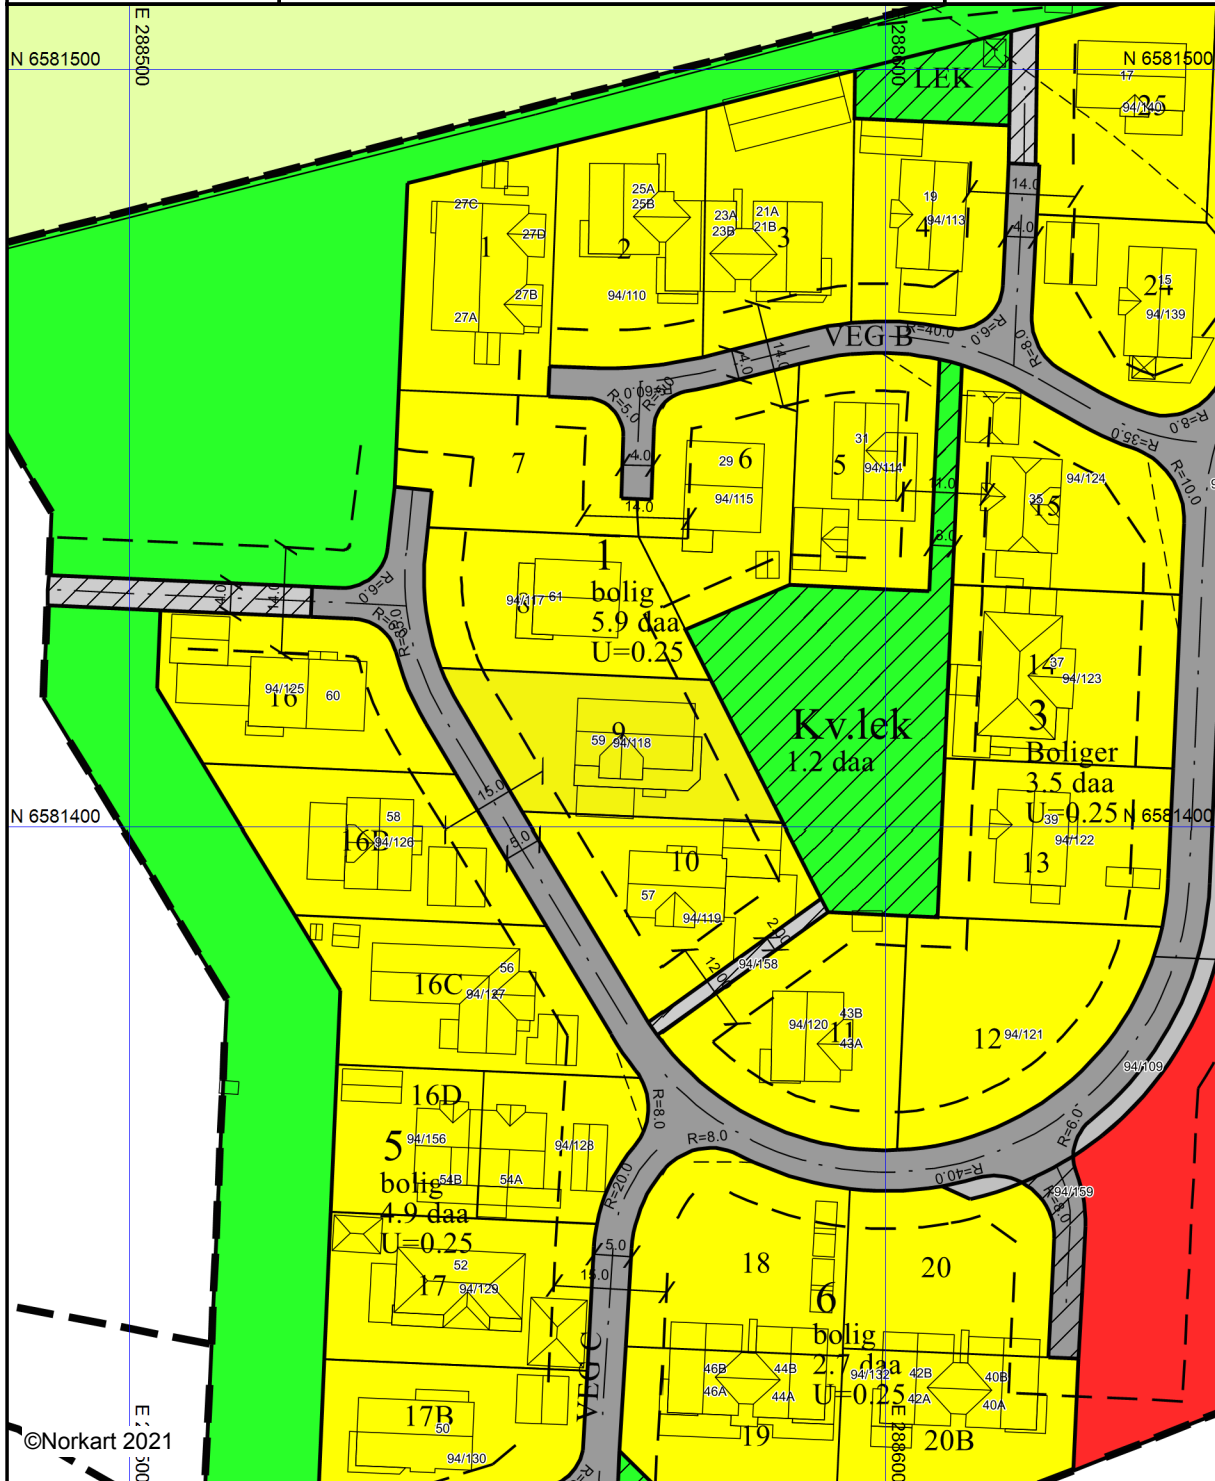

Karmøy kommune

Reguleringsplankart

Eiendom: 94/118
Adresse: Melandbakken 59
Dato: 08.04.2021
Målestokk: 1:1000

UTM-32

©Norkart 2021

Kartet er produsert fra kommunens beste digitale kartbaser for området og inneholder viktige opplysninger om eiendommen og området omkring. Presentasjonen av informasjon er i samsvar med nasjonal standard. Kartet kan inneholde feil, mangler eller avvik i forhold til kravene i oppgitt standard. Kartet kan ikke benyttes til andre formål enn det formålet det er utlevert til uten samtykke fra kommunen jf. lov om åndsverk.